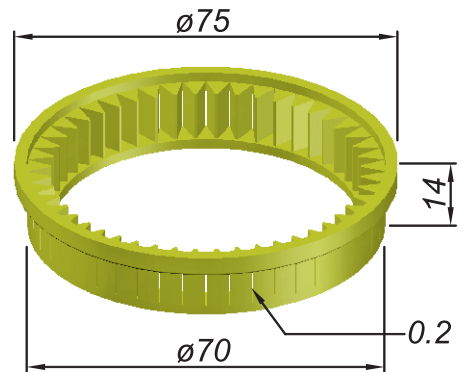

Filterdüsen-Sterne
mit 6 Armen

Filter-Nozzles-Stars
with 6 arms

Crépines
étoiles
à 6 bras

Estrellas para
toberas a filtro
con 6 brazos

Typ SK6

Typ A

Seite / Page 46

Typ MSK6

Typ ER

Bestellung Ordering Commande Encargo	Typ Type Type Tipa
	ER

Bestellung Ordering Commande Encargo	Typ Type Type Tipa	L1	$\varnothing A$
	MSK6	59	98 110