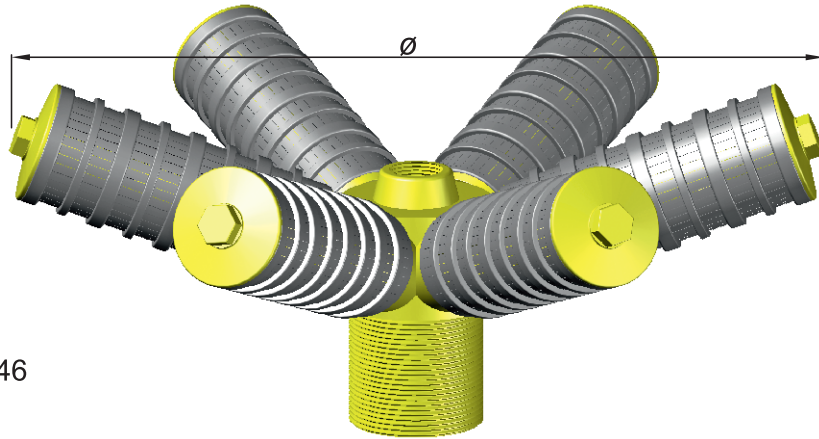

Filterdüsen-Sterne
mit 6 Armen

Filter-Nozzles-Stars
with 6 arms

Crépines
étoiles
à 6 bras

Estrellas para
toberas a filtro
con 6 brazos

Typ SK6

Typ A

Seite / Page 46

Typ MSK6

Typ ER

Bestellung Ordering Commande Encargo	Typ Type Type Tipa
	ER

Bestellung Ordering Commande Encargo	Typ Type Type Tipa	L1	$\varnothing A$
	MSK6	59	98 110