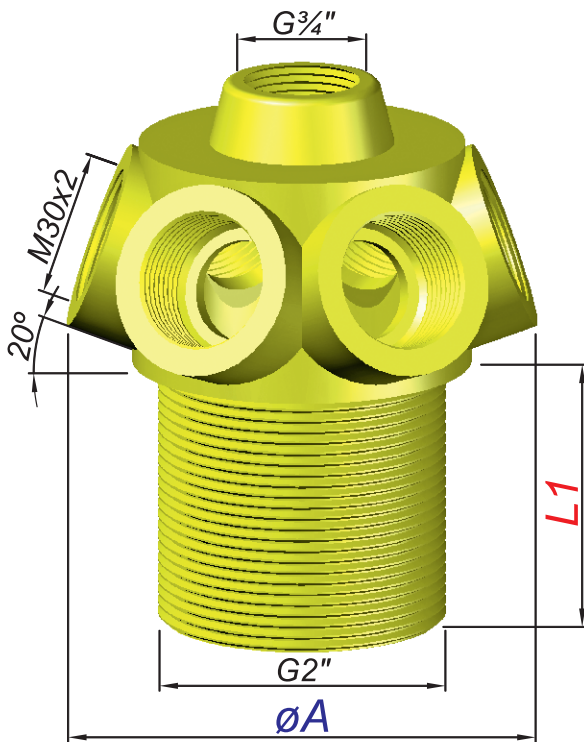

Filterdüsen-Sterne
mit 6 Armen

Filter-Nozzles-Stars
with 6 arms

Crépines
étoiles
à 6 bras

Estrellas para
toberas a filtro
con 6 brazos

Typ SK6

Typ A

Seite / Page 46

Typ MSK6