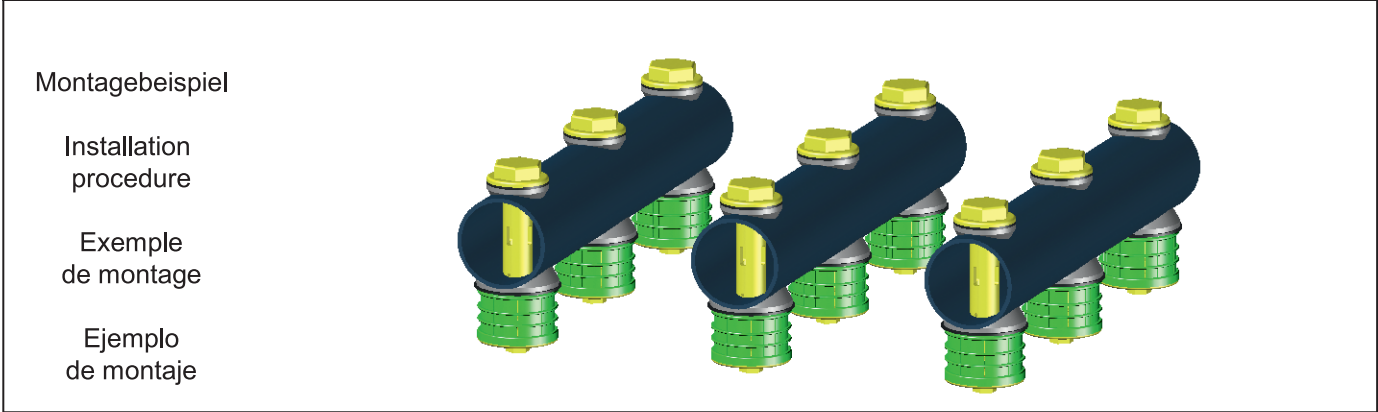

Filterdüsen für Drainagesystem	Filter-Nozzles for Drainage system	Système de drainage	Sistemas de drenaje
-----------------------------------	---------------------------------------	------------------------	------------------------

Bestellung Ordering Commande Encargo	Typ Type Type Tipa	Schlitze Slots Fentes Ranuras	$\varnothing A$
	SCR	36 x 0,2 = 1,95 cm ² 36 x 0,3 = 2,90 cm ² 36 x 0,5 = 4,90 cm ² 36 x 0,7 = 6,80 cm ² 36 x 1,0 = 9,80 cm ²	60,3 ; 63 ; 75 ; 90 ; 114 ; 147 ; 165 ; 219 ; 273 ; 324