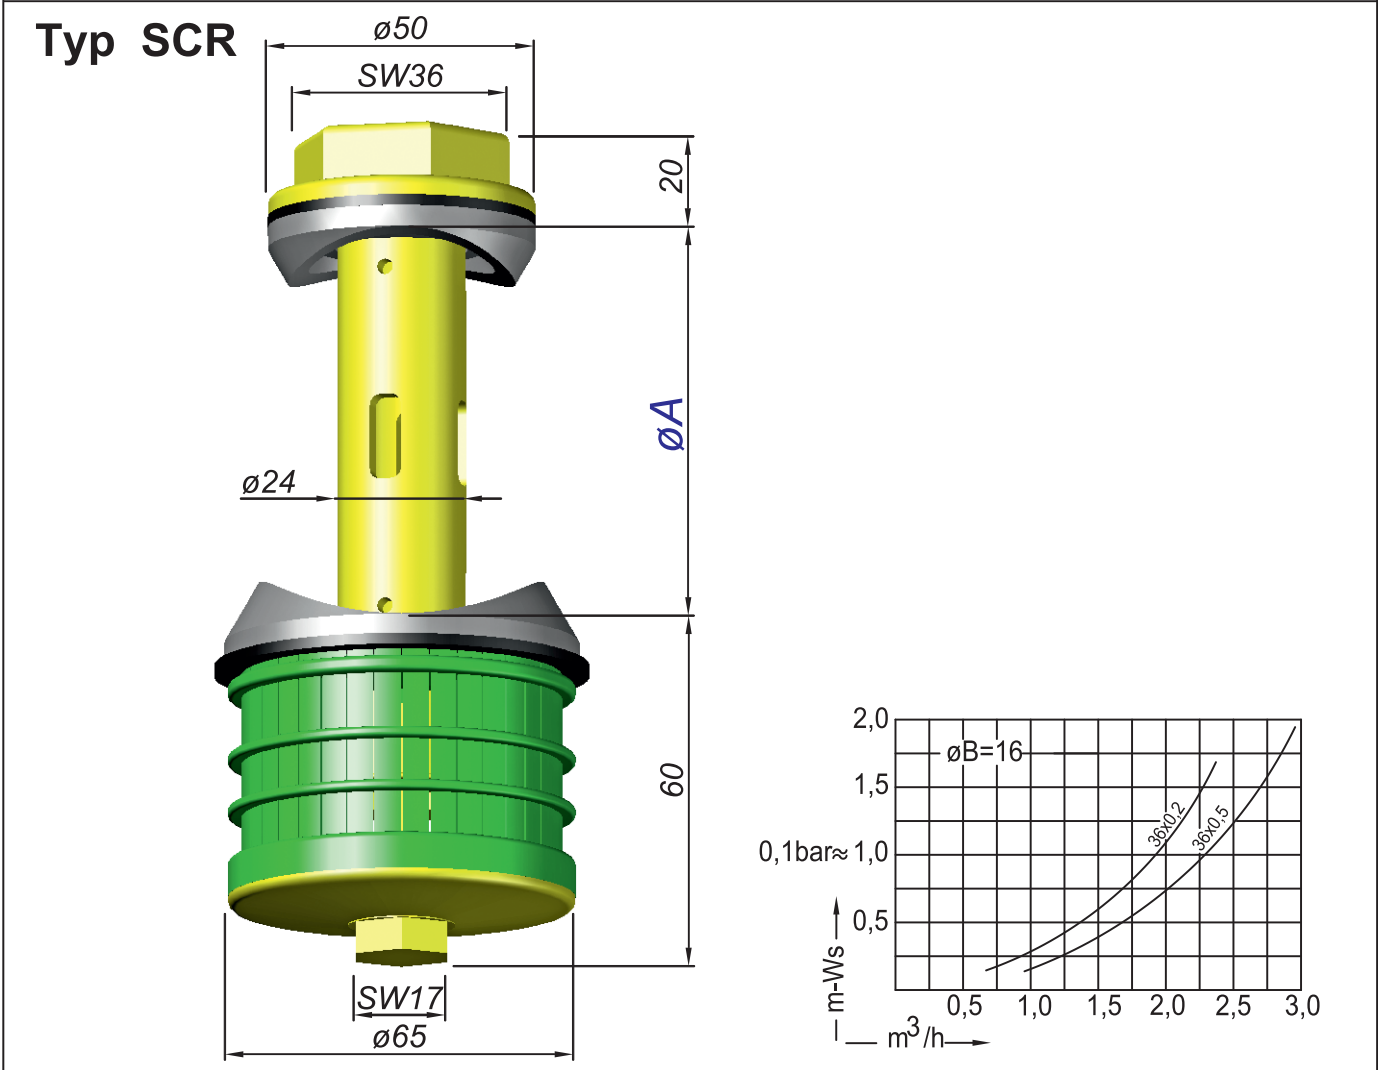

Bestellung Ordering Commande Encargo	Typ Type Type Tipa	Schlitze Slots Fentes Ranuras	$\varnothing A$
	SCR	36 x 0,2 = 1,95 cm ² 36 x 0,3 = 2,90 cm ² 36 x 0,5 = 4,90 cm ² 36 x 0,7 = 6,80 cm ² 36 x 1,0 = 9,80 cm ²	60,3 ; 63 ; 75 ; 90 ; 114 ; 147 ; 165 ; 219 ; 273 ; 324