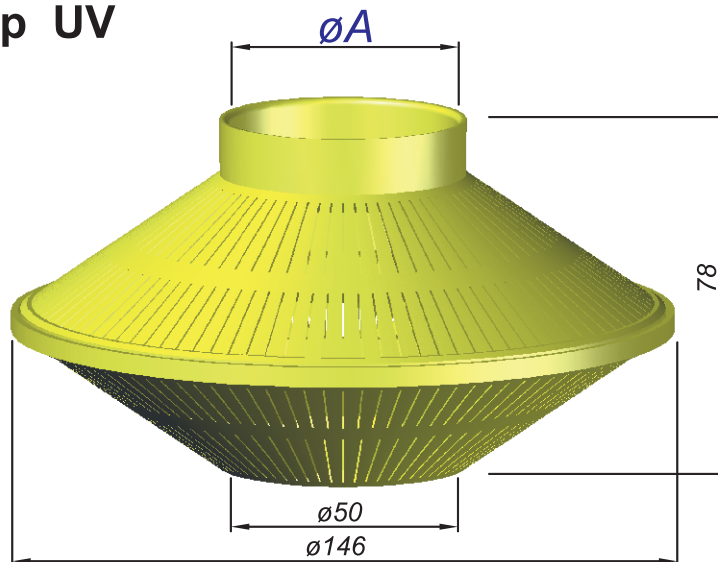

Verteiler

distributor

Distributeur

Distribuidor

Montagebeispiel

Installation  
procedure

Exemple  
de montage

Ejemplo  
de montaje

## Typ OV

Bestellung Ordering Commande Encargo	Typ Type Type Tipa	Schlitze Slots Fentes Ranuras	$\phi A$
	<b>OV</b>	0,25	$\phi 1,9''$ $\phi 50$

## Typ UV

Bestellung Ordering Commande Encargo	Typ Type Type Tipa	Schlitze Slots Fentes Ranuras	$\phi A$
	<b>UV</b>	0,25 = 17,96 cm <sup>2</sup>	$\phi 1,9''$ $\phi 50$