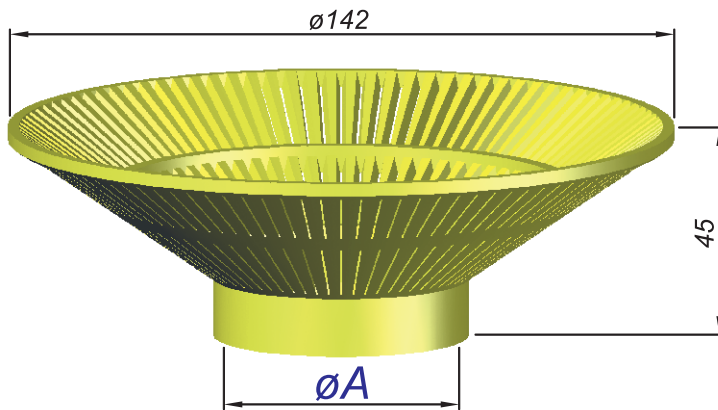

Verteiler

distributor

Distributeur

Distribuidor

Montagebeispiel

Installation  
procedure

Exemple  
de montage

Ejemplo  
de montaje

## Typ OV

Bestellung Ordering Commande Encargo	Typ Type Type Tipa	Schlitze Slots Fentes Ranuras	$\phi A$
	<b>OV</b>	0,25	$\phi 1,9''$ $\phi 50$

## Typ UV

Bestellung Ordering Commande Encargo	Typ Type Type Tipa	Schlitze Slots Fentes Ranuras	$\phi A$
	<b>UV</b>	0,25 = 17,96 cm <sup>2</sup>	$\phi 1,9''$ $\phi 50$