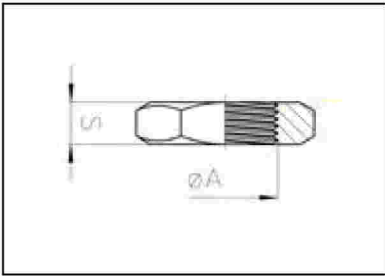

# Accessories stainless steel

**Unterlegscheibe**  
**Washer Disque Piastrina Arandella**

Material / material / matériau / materiale / material:

**1.4401**

**Mutter**  
**Nut Ecrous Dadi Tuerca**

Material / material / matériau / materiale / material:

**1.4401**

**Federring**  
**Spring washer Bague de serrage**  
**rondella elastica**

Material / material / matériau / materiale / material:

**1.4310**