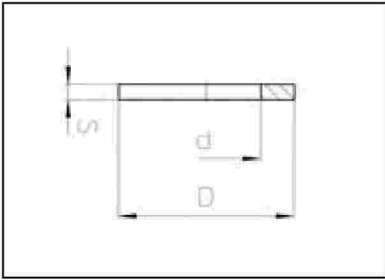

# Accessories stainless steel

**Unterlegscheibe**  
**Washer Disque Piastrina Arandella**

Material / material / matériau / materiale / material:

**1.4401**

**Mutter**  
**Nut Ecrous Dadi Tuerca**

Material / material / matériau / materiale / material: