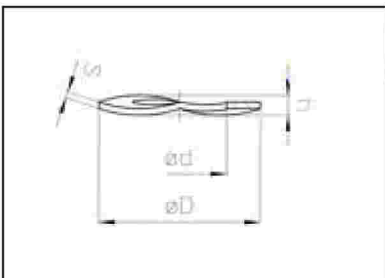

Federring
Spring washer Bague de serrage
rondella elastica

Material / material / matériau / materiale / material:

1.4310