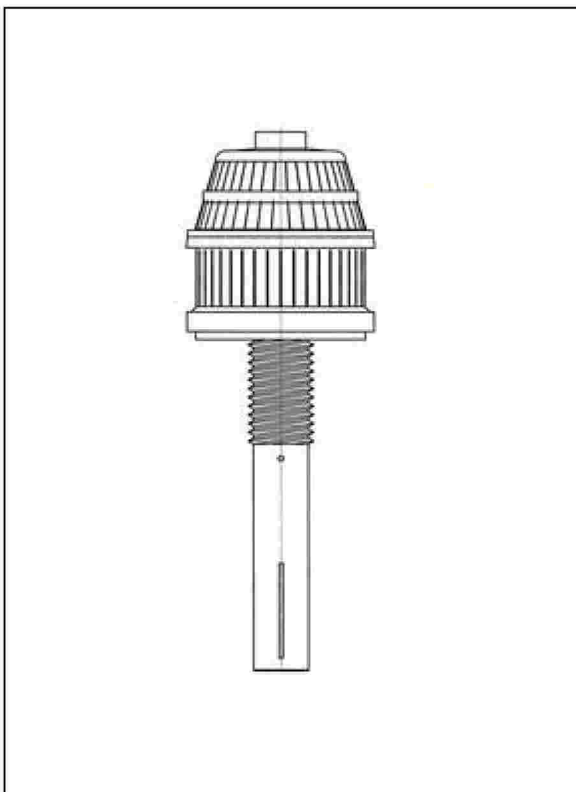

Typ DA

Basket filter nozzle Type DA

L2 = Standard 120 mm inkl. Gewinde
= Standard 120 mm incl. thread
= Standard 120 mm incl. filetage
= Standard 120 mm incl. rosca

B = 20 mm
C = 17 mm

Typ DA

Schlitz **Slots** **Fentes** **Ranuras** **Aberturas**

Anzahl	Breite	Länge	
80	0,2	44	= 7,04 cm ²
80	0,3	44	= 10,56 cm ²

Gewinde **Thread** **Filetage** **Rosca**

TYP	A (mm)	L1 (mm)												
		14	15	18	20	25	30	40	50	60	65	70	80	
METRIC														
S 1	M 24	24		✓		✓		✓	✓	✓	✓			
S 2 f	M 27 x 2,0	27									✓			
S 2 g	M 27 x 2,5	27						✓	✓	✓	✓			
S 3	M 30	30						✓			✓			
WITHWORTH														
S 10	1"	25,4				✓	✓	✓	✓	✓	✓			
S 19	1 1/8"	28,6		✓										
S 4	1 1/4"	31,8				✓	✓	✓	✓	✓	✓			✓
S 9	1 3/8"	34,9		✓				✓						
BSP GAZ														
S 5	R 3/4"	26,4				✓		✓	✓	✓	✓			
S 17	R 7/8"	30,2							✓					
S 8	R 1"	33,2	✓		✓	✓	✓	✓	✓	✓	✓		✓	✓

Polsterrohr **Tube** **Tuyau** **Tube**

L2	nach Wunsch
----	-------------

Material / material / matériau / materiale / material:

PPN	PPH	PVDF
------------	------------	-------------