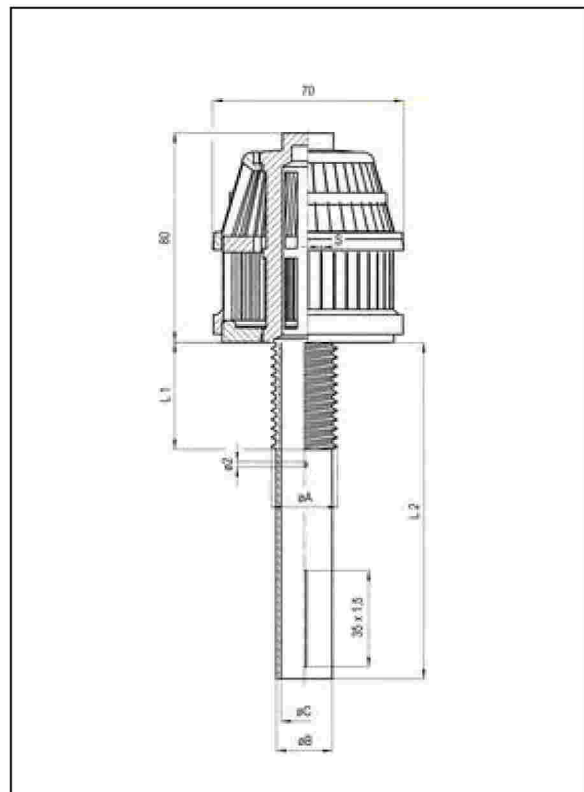

Typ DA

Basket filter nozzle Type DA

L2 = Standard 120 mm inkl. Gewinde
= Standard 120 mm incl. thread
= Standard 120 mm incl. filetage
= Standard 120 mm incl. rosca

B = 20 mm
C = 17 mm

Typ DA

Schlitz **Slots** **Fentes** **Ranuras** **Aberturas**

Anzahl	Breite	Länge	
80	0,2	44	= 7,04 cm ²
80	0,3	44	= 10,56 cm ²

Gewinde **Thread** **Filetage** **Rosca**

TYP	A (mm)	L1 (mm)												
		14	15	18	20	25	30	40	50	60	65	70	80	
METRIC														
S 1	M 24	24		✓		✓		✓	✓	✓	✓			
S 2 f	M 27 x 2,0	27									✓			
S 2 g	M 27 x 2,5	27						✓	✓	✓	✓			
S 3	M 30	30						✓			✓			
WITHWORTH														
S 10	1"	25,4				✓	✓	✓	✓	✓	✓			
S 19	1 1/8"	28,6		✓										
S 4	1 1/4"	31,8				✓	✓	✓	✓	✓	✓			✓
S 9	1 3/8"	34,9		✓				✓						
BSP GAZ														
S 5	R 3/4"	26,4				✓		✓	✓	✓	✓			
S 17	R 7/8"	30,2							✓					
S 8	R 1"	33,2	✓		✓	✓	✓	✓	✓	✓	✓		✓	✓

Polsterrohr **Tube** **Tuyau** **Tube**

L2	nach Wunsch
----	-------------

Material / material / matériau / materiale / material:

PPN	PPH	PVDF
------------	------------	-------------