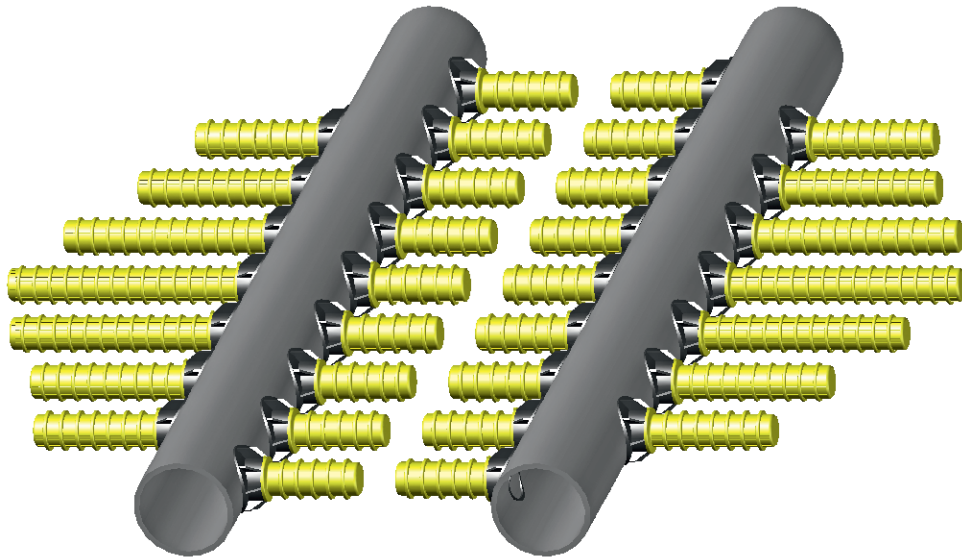

Filterdüsen-  
Arme

Filter-Nozzles  
Arms

Crépines bras

Brazos de toberas  
a filtro

Typ SSR

Typ SSR

Bestellung Ordering Commande Encargo	Typ Type Type Tipa	Schlitze Slots Fentes Ranuras	$\varnothing A$	Länge Length Longueur Largura
	<b>SSR</b>	0,25	$\varnothing 63$ $\varnothing 75$ $\varnothing 90$ $\varnothing 114$	<b>L1</b>  99, 127, 157, 199, 224, 254, 284, 326, 351, 381, 411, 453, 480, 508, 538, 580, 607, 635, 665, 707, 734, 762, 792, 834, 861, 889, 919, 961, 988, 1016, 1046, 1088 ...