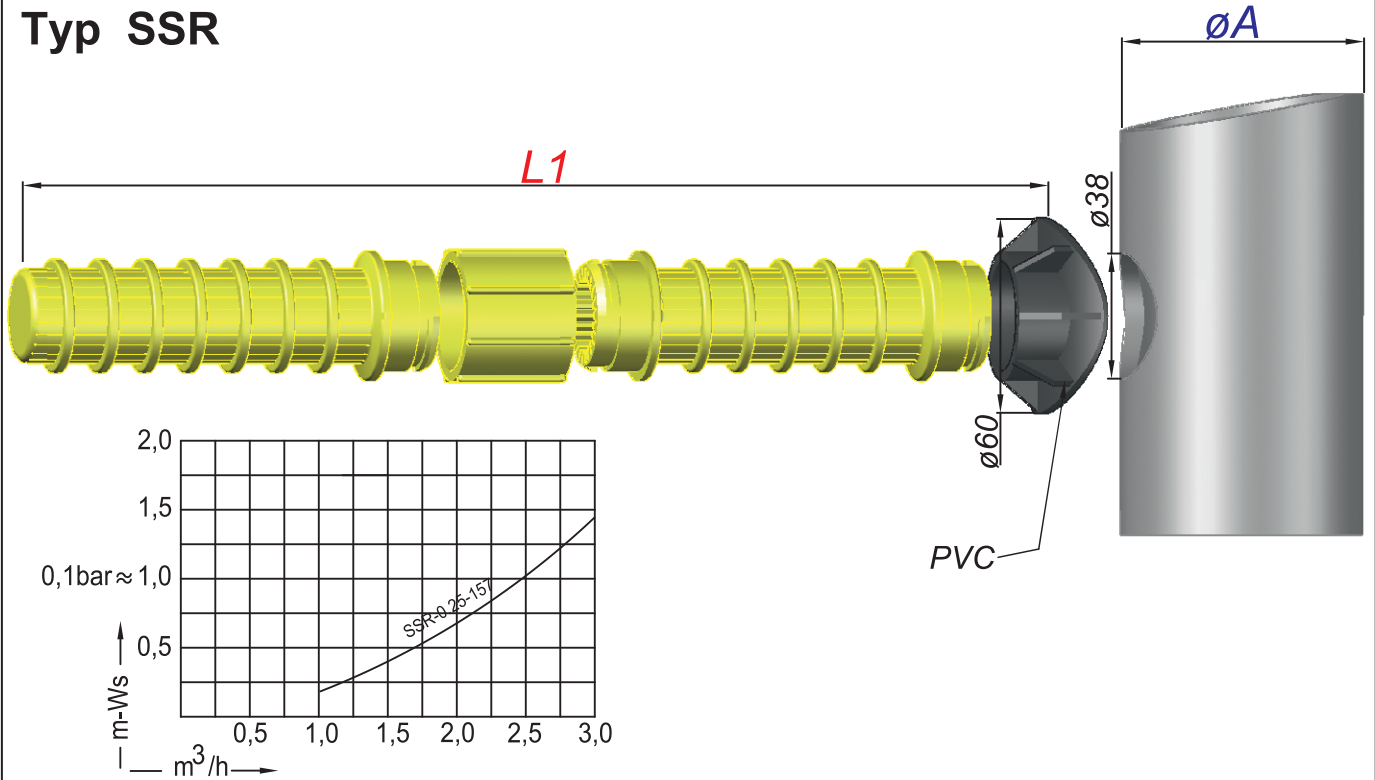

Filterdüsen-  
Arme

Filter-Nozzles  
Arms

Crépines bras

Brazos de toberas  
a filtro

Typ SSR

Typ SSR

Bestellung Ordering Commande Encargo	Typ Type Type Tipa	Schlitze Slots Fentes Ranuras	$\varnothing A$	Länge Length Longueur Largura
	<b>SSR</b>	0,25	$\varnothing 63$ $\varnothing 75$ $\varnothing 90$ $\varnothing 114$	<b>L1</b>  99, 127, 157, 199, 224, 254, 284, 326, 351, 381, 411, 453, 480, 508, 538, 580, 607, 635, 665, 707, 734, 762, 792, 834, 861, 889, 919, 961, 988, 1016, 1046, 1088 ...