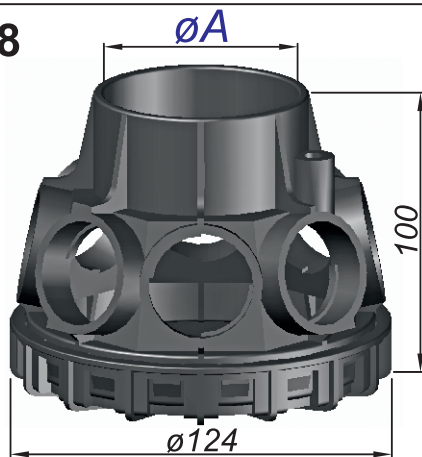

Filterdüsen-Sterne
mit 8 Armen

Filter-Nozzles-Stars
with 8 arms

Crépines étoiles
à 8 bras

Estrellas para
toberas a filtro
con 8 brazos

Typ SS8

Typ MSS8

Bestellung Ordering Commande Encargo	Typ Type Type Tipa	ø A	Material Material Materiau Material
	MSS8	ø 60,3 ø 63	ABS

Typ A4

Bestellung Ordering Commande Encargo	Typ Type Type Tipa	Schlitz Slots Fentes Ranuras	L1	= ø
	A4	0,25	143	= ø 397
			185	= ø 479
			210	= ø 532
		teilweise geschlossen partially closed		

Typ A5

Bestellung Ordering Commande Encargo	Typ Type Type Tipa	Schlitz Slots Fentes Ranuras	L1	= ø
	A5	0,25	85	= ø 284
			113	= ø 338
			143	= ø 397
			185	= ø 479
			210	= ø 532
			240	= ø 586
			270	= ø 644
			312	= ø 726