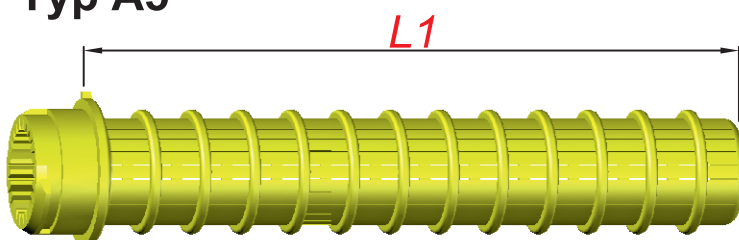

Filterdüsen-Sterne
mit 8 Armen

Filter-Nozzles-Stars
with 8 arms

Crépines étoiles
à 8 bras

Estrellas para
toberas a filtro
con 8 brazos

Typ SS8

Typ MSS8

Bestellung Ordering Commande Encargo	Typ Type Type Tipa	ø A	Material Material Materiau Material
	MSS8	ø 60,3 ø 63	ABS

Typ A4

Bestellung Ordering Commande Encargo	Typ Type Type Tipa	Schlitz Slots Fentes Ranuras	L1	= ø
	A4	0,25	143	= ø 397
			185	= ø 479
			210	= ø 532
		teilweise geschlossen partially closed		

Typ A5

Bestellung Ordering Commande Encargo	Typ Type Type Tipa	Schlitz Slots Fentes Ranuras	L1	= ø
	A5	0,25	85	= ø 284
			113	= ø 338
			143	= ø 397
			185	= ø 479
			210	= ø 532
			240	= ø 586
			270	= ø 644
			312	= ø 726