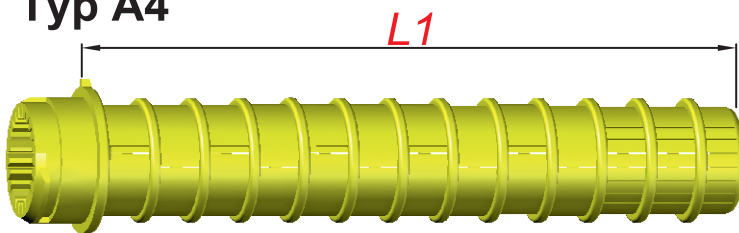

Filterdüsen-Sterne
mit 8 Armen

Filter-Nozzles-Stars
with 8 arms

Crépines étoiles
à 8 bras

Estrellas para
toberas a filtro
con 8 brazos

Typ SS8

Typ MSS8

Bestellung Ordering Commande Encargo	Typ Type Type Tipa	ø A	Material Material Materiau Material
	MSS8	ø 60,3 ø 63	ABS

Typ A4

Bestellung Ordering Commande Encargo	Typ Type Type Tipa	Schlitz Slots Fentes Ranuras	L1	= ø
	A4	0,25	143	= ø 397
			185	= ø 479
			210	= ø 532
		teilweise geschlossen partially closed		

Typ A5

Bestellung Ordering Commande Encargo	Typ Type Type Tipa	Schlitz Slots Fentes Ranuras	L1	= ø
	A5	0,25	85	= ø 284
			113	= ø 338
			143	= ø 397
			185	= ø 479
			210	= ø 532
			240	= ø 586
			270	= ø 644
			312	= ø 726