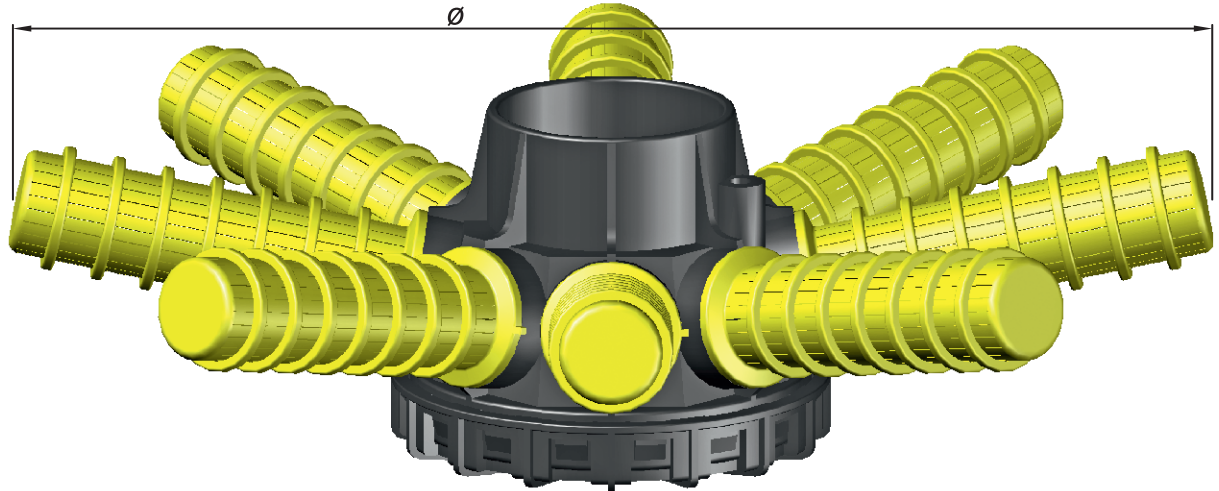

Filterdüsen-Sterne
mit 8 Armen

Filter-Nozzles-Stars
with 8 arms

Crépines étoiles
à 8 bras

Estrellas para
toberas a filtro
con 8 brazos

Typ SS8

Typ MSS8

Bestellung Ordering Commande Encargo	Typ Type Type Tipa	ø A	Material Material Materiau Material
	MSS8	ø 60,3 ø 63	ABS

Typ A4

Bestellung Ordering Commande Encargo	Typ Type Type Tipa	Schlitz Slots Fentes Ranuras	L1	= ø
	A4	0,25	143	= ø 397
			185	= ø 479
			210	= ø 532
		teilweise geschlossen partially closed		

Typ A5

Bestellung Ordering Commande Encargo	Typ Type Type Tipa	Schlitz Slots Fentes Ranuras	L1	= ø
	A5	0,25	85	= ø 284
			113	= ø 338
			143	= ø 397
			185	= ø 479
			210	= ø 532
			240	= ø 586
			270	= ø 644
			312	= ø 726