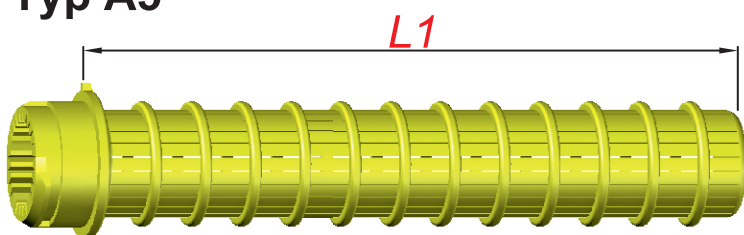

**Filterdüsen-Sterne
mit 6 Armen**

**Filter-Nozzles-Stars
with 6 arms**

**Crépines
étoiles
à 6 bras**

**Estrellas para
toberas a filtro
con 6 brazos**

Typ SS6

Typ MSS6

Bestellung Ordering Commande Encargo	Typ Type Type Tipa	ØA	Material Material Materiau Material
	MSS6	Ø 1.05" Ø 1" Ø 1¼" Ø 1.9" Ø 50	ABS

Typ A4

Bestellung Ordering Commande Encargo	Typ Type Type Tipa	Schlitze Slots Fentes Ranuras	L1	= Ø
	A4	0,25	143 = Ø 373 185 = Ø 460 210 = Ø 510	
teilweise geschlossen partially closed				

Typ A5

Bestellung Ordering Commande Encargo	Typ Type Type Tipa	Schlitze Slots Fentes Ranuras	L1	= Ø
	A5	0,25	85 = Ø 260 113 = Ø 314 143 = Ø 373 185 = Ø 460 210 = Ø 510	