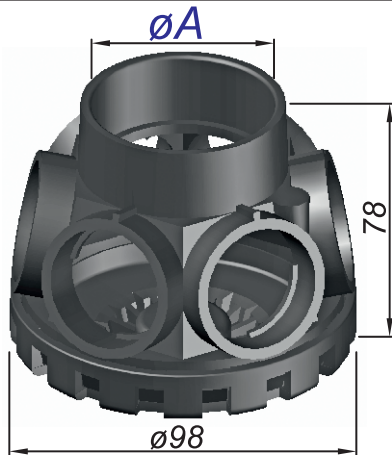

**Filterdüsen-Sterne
mit 6 Armen**

**Filter-Nozzles-Stars
with 6 arms**

**Crépines
étoiles
à 6 bras**

**Estrellas para
toberas a filtro
con 6 brazos**

Typ SS6

Typ MSS6

Bestellung Ordering Commande Encargo	Typ Type Type Tipa	ØA	Material Material Materiau Material
	MSS6	Ø 1.05" Ø 1" Ø 1¼" Ø 1.9" Ø 50	ABS

Typ A4

Bestellung Ordering Commande Encargo	Typ Type Type Tipa	Schlitze Slots Fentes Ranuras	L1	= Ø
	A4	0,25	143 = Ø 373 185 = Ø 460 210 = Ø 510	
teilweise geschlossen partially closed				

Typ A5

Bestellung Ordering Commande Encargo	Typ Type Type Tipa	Schlitze Slots Fentes Ranuras	L1	= Ø
	A5	0,25	85 = Ø 260 113 = Ø 314 143 = Ø 373 185 = Ø 460 210 = Ø 510	