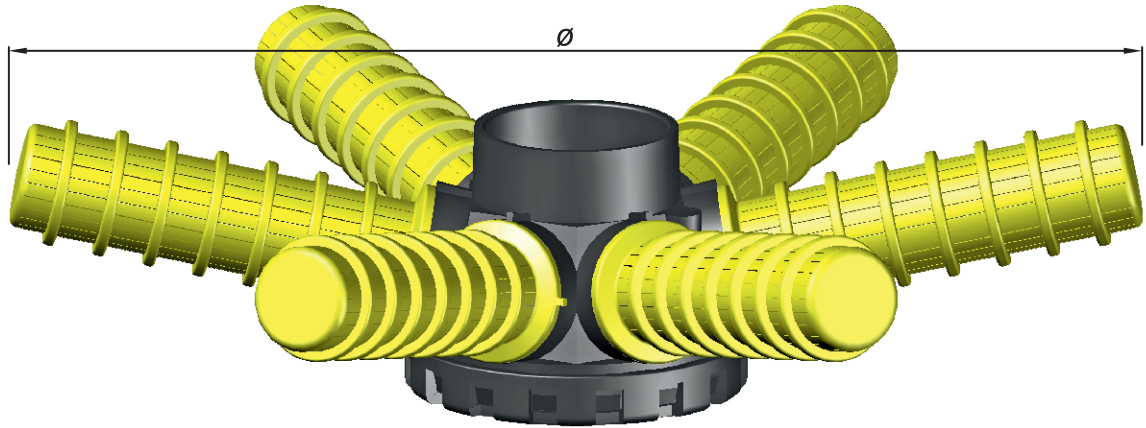

**Filterdüsen-Sterne
mit 6 Armen**

**Filter-Nozzles-Stars
with 6 arms**

**Crépines
étoiles
à 6 bras**

**Estrellas para
toberas a filtro
con 6 brazos**

Typ SS6

Typ MSS6

Bestellung Ordering Commande Encargo	Typ Type Type Tipa	ØA	Material Material Materiau Material
	MSS6	Ø 1.05" Ø 1" Ø 1¼" Ø 1.9" Ø 50	ABS

Typ A4

Bestellung Ordering Commande Encargo	Typ Type Type Tipa	Schlitze Slots Fentes Ranuras	L1	= Ø
	A4	0,25	143 = Ø 373 185 = Ø 460 210 = Ø 510	
teilweise geschlossen partially closed				

Typ A5

Bestellung Ordering Commande Encargo	Typ Type Type Tipa	Schlitze Slots Fentes Ranuras	L1	= Ø
	A5	0,25	85 = Ø 260 113 = Ø 314 143 = Ø 373 185 = Ø 460 210 = Ø 510	