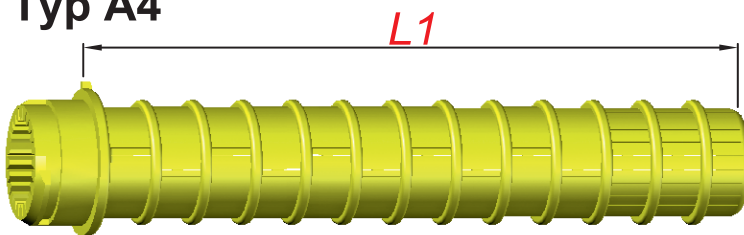

**Filterdüsen-Sterne
mit 6 Armen**

**Filter-Nozzles-Stars
with 6 arms**

**Crépines
étoiles
à 6 bras**

**Estrellas para
toberas a filtro
con 6 brazos**

Typ SS6

Typ MSS6

Bestellung Ordering Commande Encargo	Typ Type Type Tipa	ØA	Material Material Materiau Material
	MSS6	Ø 1.05" Ø 1" Ø 1¼" Ø 1.9" Ø 50	ABS

Typ A4

Bestellung Ordering Commande Encargo	Typ Type Type Tipa	Schlitze Slots Fentes Ranuras	L1	= Ø
	A4	0,25	143 = Ø 373 185 = Ø 460 210 = Ø 510	
teilweise geschlossen partially closed				

Typ A5

Bestellung Ordering Commande Encargo	Typ Type Type Tipa	Schlitze Slots Fentes Ranuras	L1	= Ø
	A5	0,25	85 = Ø 260 113 = Ø 314 143 = Ø 373 185 = Ø 460 210 = Ø 510	