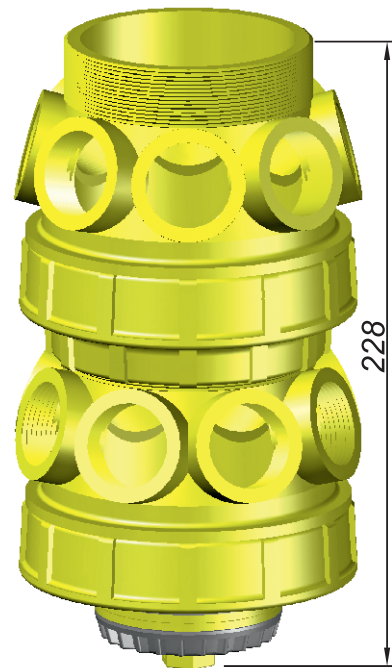

**Filterdüsen-Sterne
mit 8 Armen**

**Filter-Nozzles-Stars
with 8 arms**

**Crépines
étoiles
à 8 bras**

**Estrellas para
toberas a filtro
con 8 brazos**

Typ SO8

Typ A

Seite / Page 46

Typ MSO8

Bestellung Ordering Commande Encargo	Typ Type Type Tipa
	MSO8

Typ MSO16

Bestellung Ordering Commande Encargo	Typ Type Type Tipa
	MSO16

Typ GR3"

Bestellung Ordering Commande Encargo	Typ Type Type Tipa	ØA
	GR3"	90