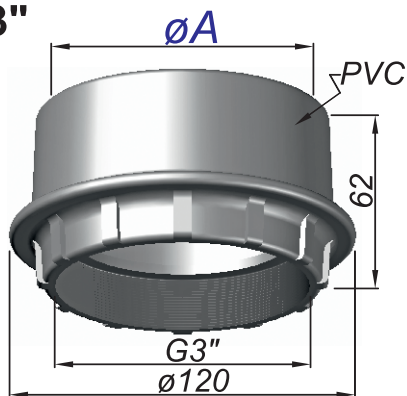

**Filterdüsen-Sterne
mit 8 Armen**

**Filter-Nozzles-Stars
with 8 arms**

**Crépines
étoiles
à 8 bras**

**Estrellas para
toberas a filtro
con 8 brazos**

Typ SO8

Typ A

Seite / Page 46

Typ MSO8

Bestellung Ordering Commande Encargo	Typ Type Type Tipa
	MSO8

Typ MSO16

Bestellung Ordering Commande Encargo	Typ Type Type Tipa
	MSO16

Typ GR3"

Bestellung Ordering Commande Encargo	Typ Type Type Tipa	ØA
	GR3"	90