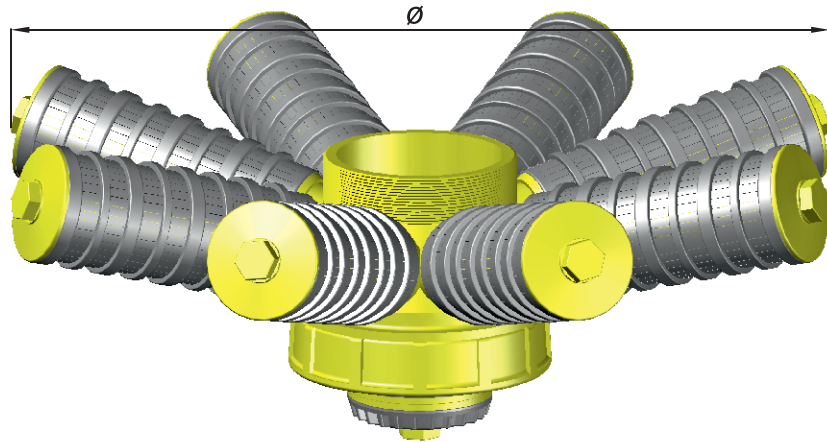

**Filterdüsen-Sterne
mit 8 Armen**

**Filter-Nozzles-Stars
with 8 arms**

**Crépines
étoiles
à 8 bras**

**Estrellas para
toberas a filtro
con 8 brazos**

Typ SO8

Typ A

Seite / Page 46

Typ MSO8

Bestellung Ordering Commande Encargo	Typ Type Type Tipa
	MSO8

Typ MSO16

Bestellung Ordering Commande Encargo	Typ Type Type Tipa
	MSO16

Typ GR3"

Bestellung Ordering Commande Encargo	Typ Type Type Tipa	ØA
	GR3"	90