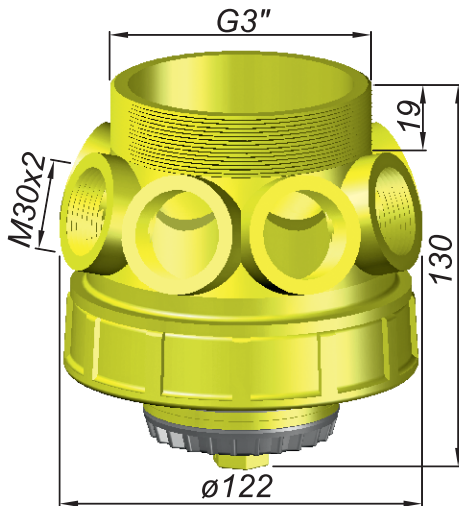

**Filterdüsen-Sterne
mit 8 Armen**

**Filter-Nozzles-Stars
with 8 arms**

**Crépines
étoiles
à 8 bras**

**Estrellas para
toberas a filtro
con 8 brazos**

Typ SO8

Typ A

Seite / Page 46

Typ MSO8

Bestellung Ordering Commande Encargo	Typ Type Type Tipa
	MSO8

Typ MSO16

Bestellung Ordering Commande Encargo	Typ Type Type Tipa
	MSO16

Typ GR3"

Bestellung Ordering Commande Encargo	Typ Type Type Tipa	ØA
	GR3"	90