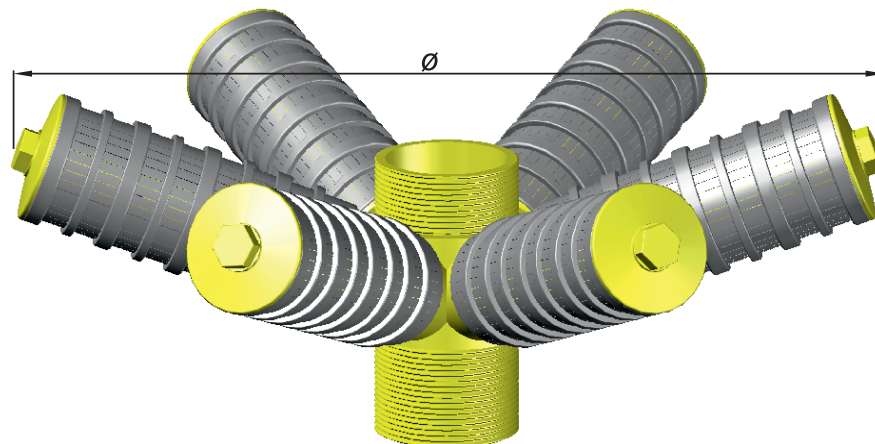

Filterdüsen-Sterne
mit 6 Armen

Filter-Nozzles-Stars
with 6 arms

Crépines
étoiles
à 6 bras

Estrellas para
toberas a filtro
con 6 brazos

Typ SO6

Typ A

Seite / Page 46

Typ MSO6

Typ MSO60

Bestellung Ordering Commande Encargo	Typ Type Type Tipa	L1	$\emptyset A$
	ER	25	98
		50	110

Bestellung Ordering Commande Encargo	Typ Type Type Tipa	L1	$\emptyset A$
	MSO6	20	98 110
	MSO61	34	
	MSO62	46	
	MSO63	58	