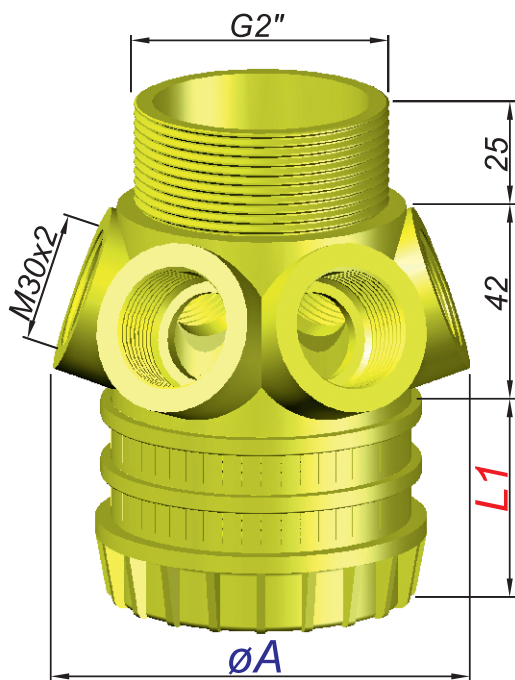

Filterdüsen-Sterne
mit 6 Armen

Filter-Nozzles-Stars
with 6 arms

Crépines
étoiles
à 6 bras

Estrellas para
toberas a filtro
con 6 brazos

Typ SO6

Typ A

Seite / Page 46

Typ MSO6