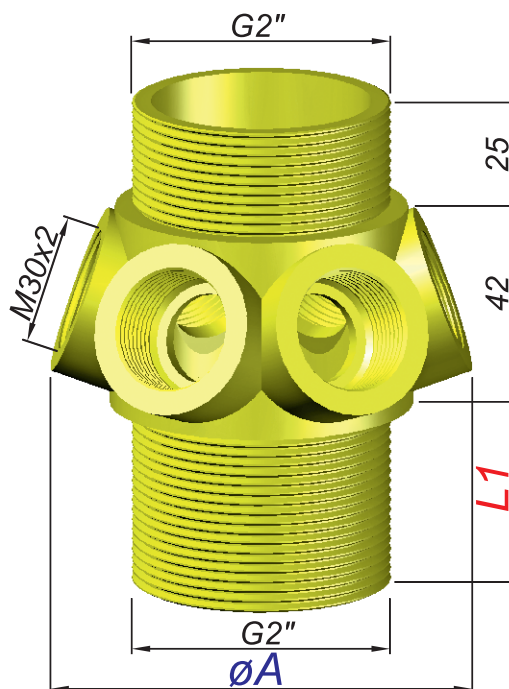

Typ MSO60

Bestellung Ordering Commande Encargo	Typ Type Type Tipa	L1	$\emptyset A$
	ER	25	98
		50	110

Bestellung Ordering Commande Encargo	Typ Type Type Tipa	L1	$\emptyset A$
	MSO6	20	98 110
	MSO61	34	
	MSO62	46	
	MSO63	58