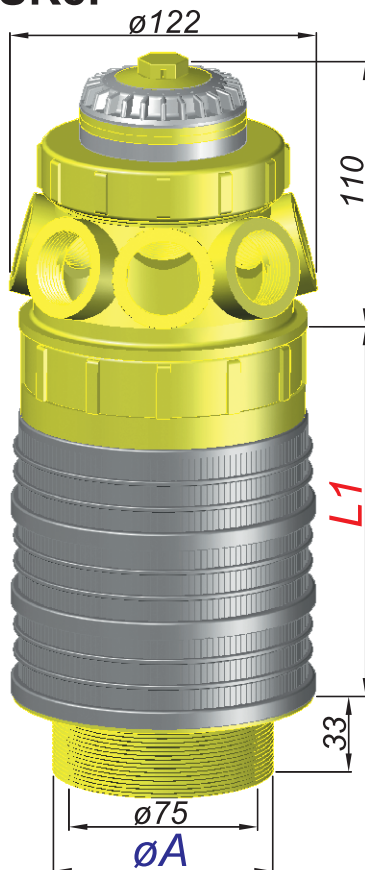

**Filterdüsen-Sterne
mit 8 Armen**
für Flanschtank

**Filter-Nozzles-Stars
with 8 arms**
for Flange tank

**Crépines
étoiles
à 8 bras**

**Estrellas para
toberas a filtro
con 8 brazos**

Typ SK8F

Typ A

Seite / Page 46

Typ MSK8F

Typ MSK16F

Bestellung Ordering Commande Encargo	Typ Type Type Tipa	Schlitze Slots Fentes Ranuras	$\varnothing A$	Länge Length Longueur Largura
✉	MSK8F	0,2	G 3"	115
			3" NPT	150
			4" 8UN	190
				228

Bestellung Ordering Commande Encargo	Typ Type Type Tipa
✉	MSK16F