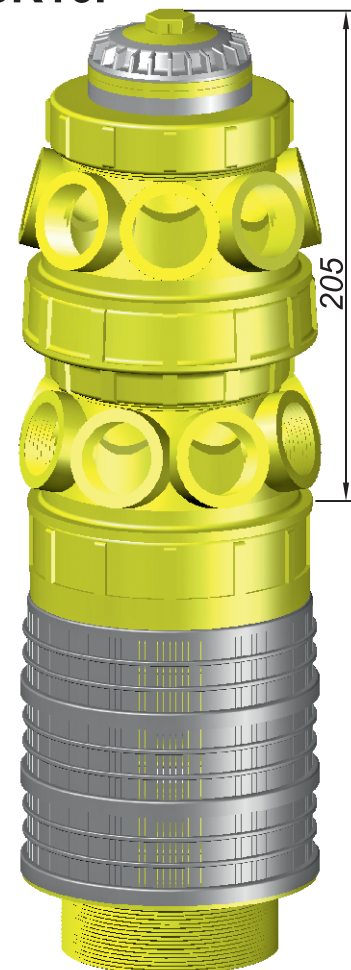

**Filterdüsen-Sterne
mit 8 Armen**
für Flanschtank

**Filter-Nozzles-Stars
with 8 arms**
for Flange tank

**Crépines
étoiles
à 8 bras**

**Estrellas para
toberas a filtro
con 8 brazos**

Typ SK8F

Typ A

Seite / Page 46

Typ MSK8F

Typ MSK16F

Bestellung Ordering Commande Encargo	Typ Type Type Tipa	Schlitze Slots Fentes Ranuras	$\varnothing A$	Länge Length Longueur Largura
✉	MSK8F	0,2	G 3"	115
			3" NPT	150
			4" 8UN	190
				228

Bestellung Ordering Commande Encargo	Typ Type Type Tipa
✉	MSK16F