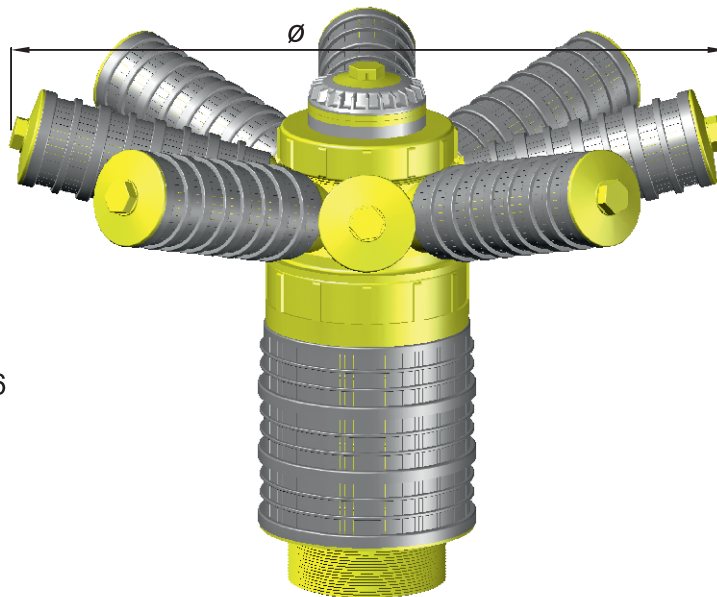

**Filterdüsen-Sterne
mit 8 Armen**
für Flanschtank

**Filter-Nozzles-Stars
with 8 arms**
for Flange tank

**Crépines
étoiles
à 8 bras**

**Estrellas para
toberas a filtro
con 8 brazos**

Typ SK8F

Typ A

Seite / Page 46

Typ MSK8F

Typ MSK16F

Bestellung Ordering Commande Encargo	Typ Type Type Tipa	Schlitze Slots Fentes Ranuras	$\varnothing A$	Länge Length Longueur Largura
✉	MSK8F	0,2	G 3"	115
			3" NPT	150
			4" 8UN	190
				228

Bestellung Ordering Commande Encargo	Typ Type Type Tipa
✉	MSK16F