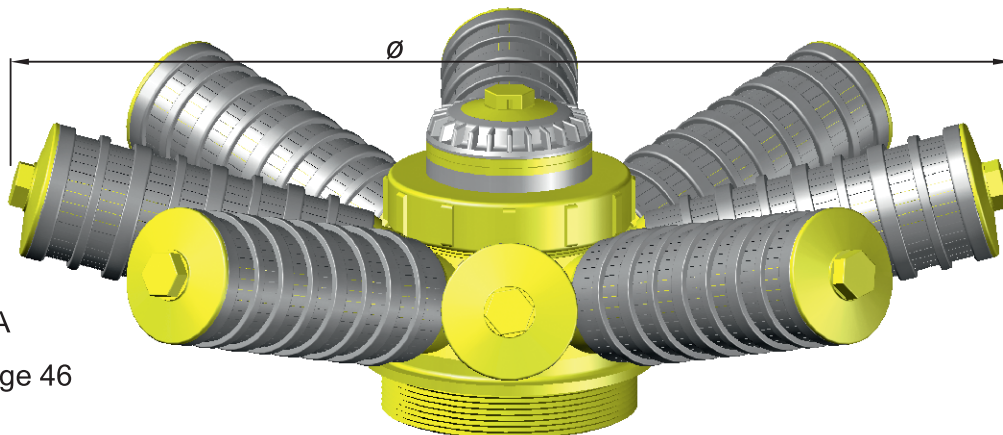

**Filterdüsen-Sterne  
mit 8 Armen**

**Filter-Nozzles-Stars  
with 8 arms**

**Crépines  
étoiles  
à 8 bras**

**Estrellas para  
toberas a filtro  
con 8 brazos**

**Typ SK8**

Typ A

Seite / Page 46

**Typ MSK8**

Bestellung Ordering Commande Encargo	Typ Type Type Tipa
	<b>MSK8</b>

**Typ MSK16**

Bestellung Ordering Commande Encargo	Typ Type Type Tipa
	<b>MSK16</b>

**Typ GR4"-3"**

Bestellung Ordering Commande Encargo	Typ Type Type Tipa
	<b>GR4''-3''</b>

**Typ ER3**

Bestellung Ordering Commande Encargo	Typ Type Type Tipa
	<b>ER3</b>