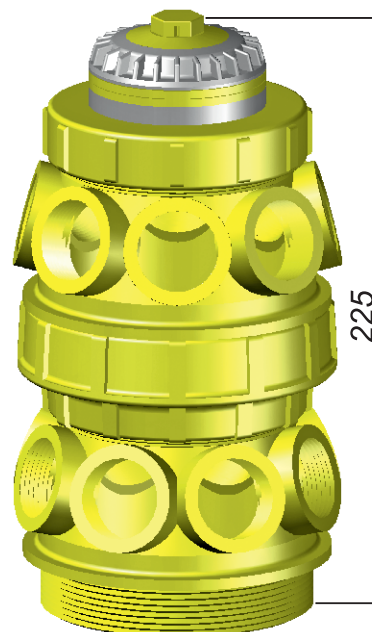

**Filterdüsen-Sterne  
mit 8 Armen**

**Filter-Nozzles-Stars  
with 8 arms**

**Crépines  
étoiles  
à 8 bras**

**Estrellas para  
toberas a filtro  
con 8 brazos**

**Typ SK8**

Typ A

Seite / Page 46

**Typ MSK8**

Bestellung Ordering Commande Encargo	Typ Type Type Tipa
	<b>MSK8</b>

**Typ MSK16**

Bestellung Ordering Commande Encargo	Typ Type Type Tipa
	<b>MSK16</b>

**Typ GR4"-3"**

Bestellung Ordering Commande Encargo	Typ Type Type Tipa
	<b>GR4''-3''</b>