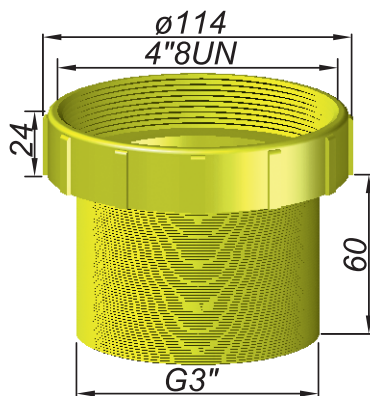

**Filterdüsen-Sterne  
mit 8 Armen**

**Filter-Nozzles-Stars  
with 8 arms**

**Crépines  
étoiles  
à 8 bras**

**Estrellas para  
toberas a filtro  
con 8 brazos**

**Typ SK8**

Typ A

Seite / Page 46

**Typ MSK8**

Bestellung Ordering Commande Encargo	Typ Type Type Tipa
	<b>MSK8</b>

**Typ MSK16**

Bestellung Ordering Commande Encargo	Typ Type Type Tipa
	<b>MSK16</b>

**Typ GR4"-3"**

Bestellung Ordering Commande Encargo	Typ Type Type Tipa
	<b>GR4''-3''</b>