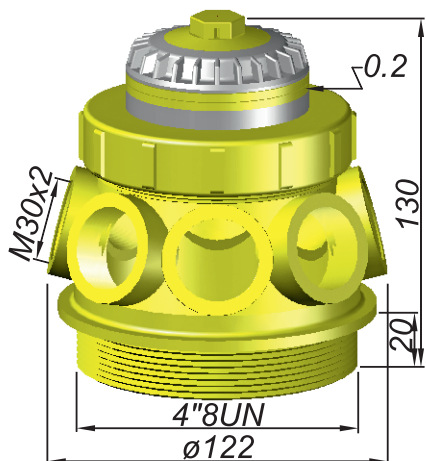

**Filterdüsen-Sterne  
mit 8 Armen**

**Filter-Nozzles-Stars  
with 8 arms**

**Crépines  
étoiles  
à 8 bras**

**Estrellas para  
toberas a filtro  
con 8 brazos**

**Typ SK8**

Typ A

Seite / Page 46

**Typ MSK8**

Bestellung Ordering Commande Encargo	Typ Type Type Tipa
	<b>MSK8</b>

**Typ MSK16**

Bestellung Ordering Commande Encargo	Typ Type Type Tipa
	<b>MSK16</b>

**Typ GR4"-3"**

Bestellung Ordering Commande Encargo	Typ Type Type Tipa
	<b>GR4''-3''</b>