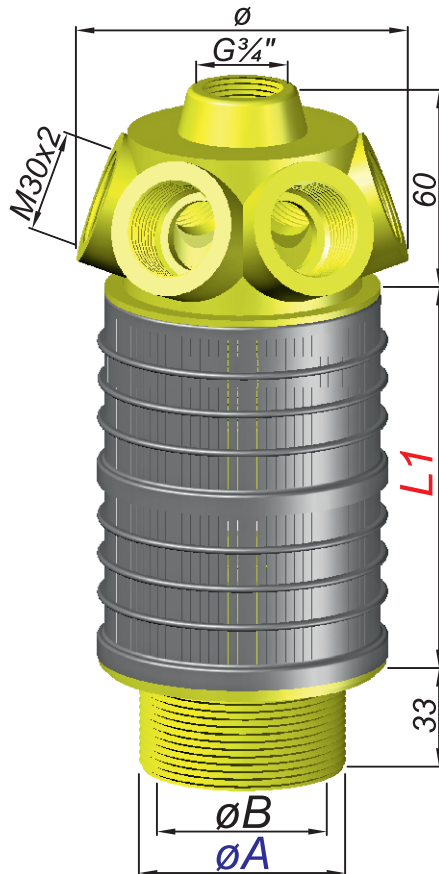

**Filterdüsen-Sterne  
mit 6 Armen**  
für Flanschtank

**Filter-Nozzles-Stars  
with 6 arms**  
for Flange tank

**Crépines  
étoiles  
à 6 bras**

**Estrellas para  
toberas a filtro  
con 6 brazos**

## Typ SK6F

Typ A

Seite / Page 46

## Typ MSK6F

Bestellung Ordering Commande Encargo	Typ Type Type Tipa	Schlitze Slots Fentes Ranuras	$\varnothing$	$\varnothing A$	$\varnothing B$	<b>L1</b>
	<b>MSK6F</b>	0,2	98	G2"	Ø50	64
		0,5	110	G2"	1¼"NPT	116
				G2"	1½"NPT	170
				Ø68	G2"	