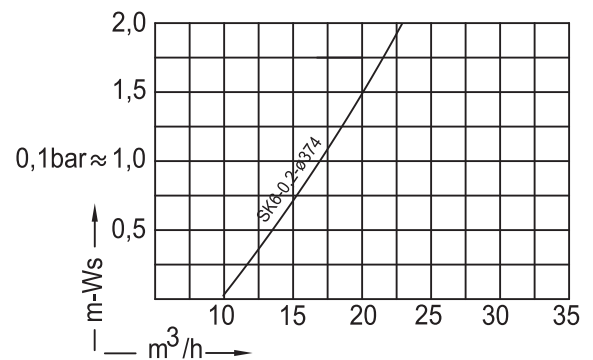

## Typ MSK6F

Bestellung Ordering Commande Encargo	Typ Type Type Tipa	Schlitze Slots Fentes Ranuras	$\varnothing$	$\varnothing A$	$\varnothing B$	<b>L1</b>
	<b>MSK6F</b>	0,2	98	G2"	Ø50	64
		0,5	110	G2"	1¼"NPT	116
				G2"	1½"NPT	170
				Ø68	G2"	