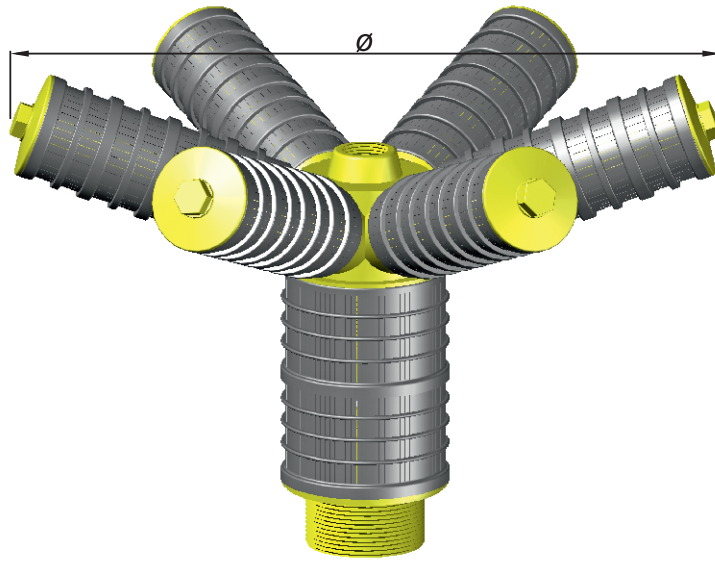

**Filterdüsen-Sterne  
mit 6 Armen**  
für Flanschtank

**Filter-Nozzles-Stars  
with 6 arms**  
for Flange tank

**Crépines  
étoiles  
à 6 bras**

**Estrellas para  
toberas a filtro  
con 6 brazos**

## Typ SK6F

Typ A

Seite / Page 46

## Typ MSK6F

Bestellung Ordering Commande Encargo	Typ Type Type Tipa	Schlitze Slots Fentes Ranuras	$\varnothing$	$\varnothing A$	$\varnothing B$	<b>L1</b>
	<b>MSK6F</b>	0,2	98	G2"	Ø50	64
		0,5	110	G2"	1¼"NPT	116
				G2"	1½"NPT	170
				Ø68	G2"	