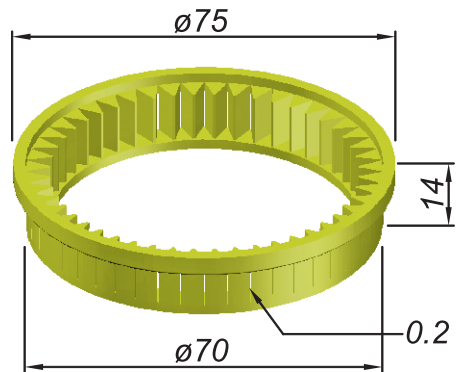

Filterdüsen-Sterne
mit 6 Armen

Filter-Nozzles-Stars
with 6 arms

Crépines
étoiles
à 6 bras

Estrellas para
toberas a filtro
con 6 brazos

Typ SG6

Typ MSG6

Typ ER

Bestellung Ordering Commande Encargo	Typ Type Type Tipa
	ER

Bestellung Ordering Commande Encargo	Typ Type Type Tipa	L1
	MSG6	25 50