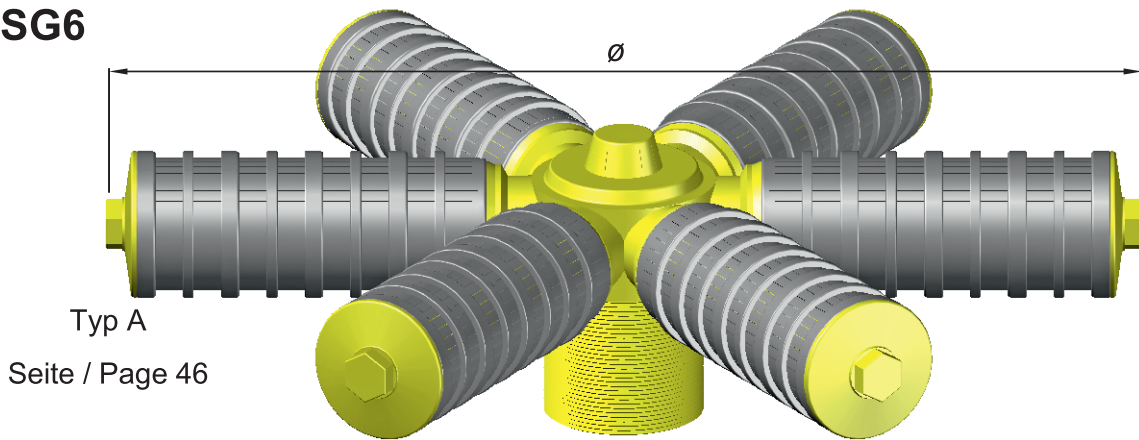

Filterdüsen-Sterne
mit 6 Armen

Filter-Nozzles-Stars
with 6 arms

Crépines
étoiles
à 6 bras

Estrellas para
toberas a filtro
con 6 brazos

Typ SG6

Typ MSG6

Typ ER

Bestellung Ordering Commande Encargo	Typ Type Type Tipa
	ER

Bestellung Ordering Commande Encargo	Typ Type Type Tipa	L1
	MSG6	25 50