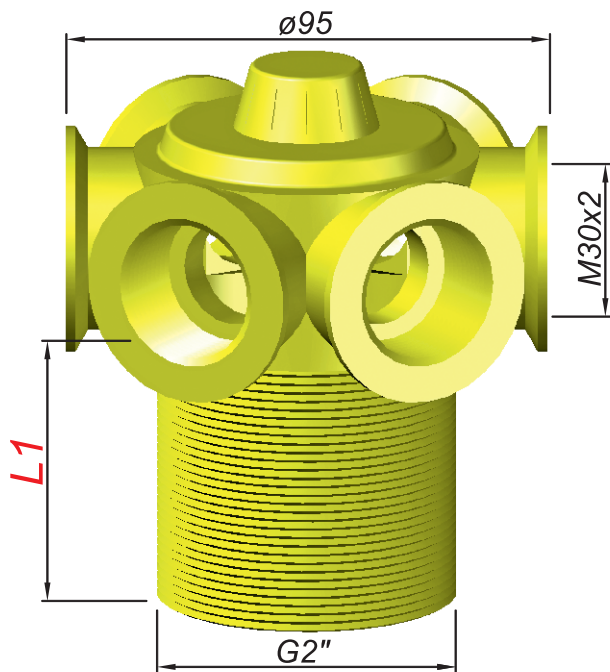

Filterdüsen-Sterne
mit 6 Armen

Filter-Nozzles-Stars
with 6 arms

Crépines
étoiles
à 6 bras

Estrellas para
toberas a filtro
con 6 brazos

Typ SG6

Typ MSG6

Typ ER

Bestellung Ordering Commande Encargo	Typ Type Type Tipa
	ER

Bestellung Ordering Commande Encargo	Typ Type Type Tipa	L1
	MSG6	25 50