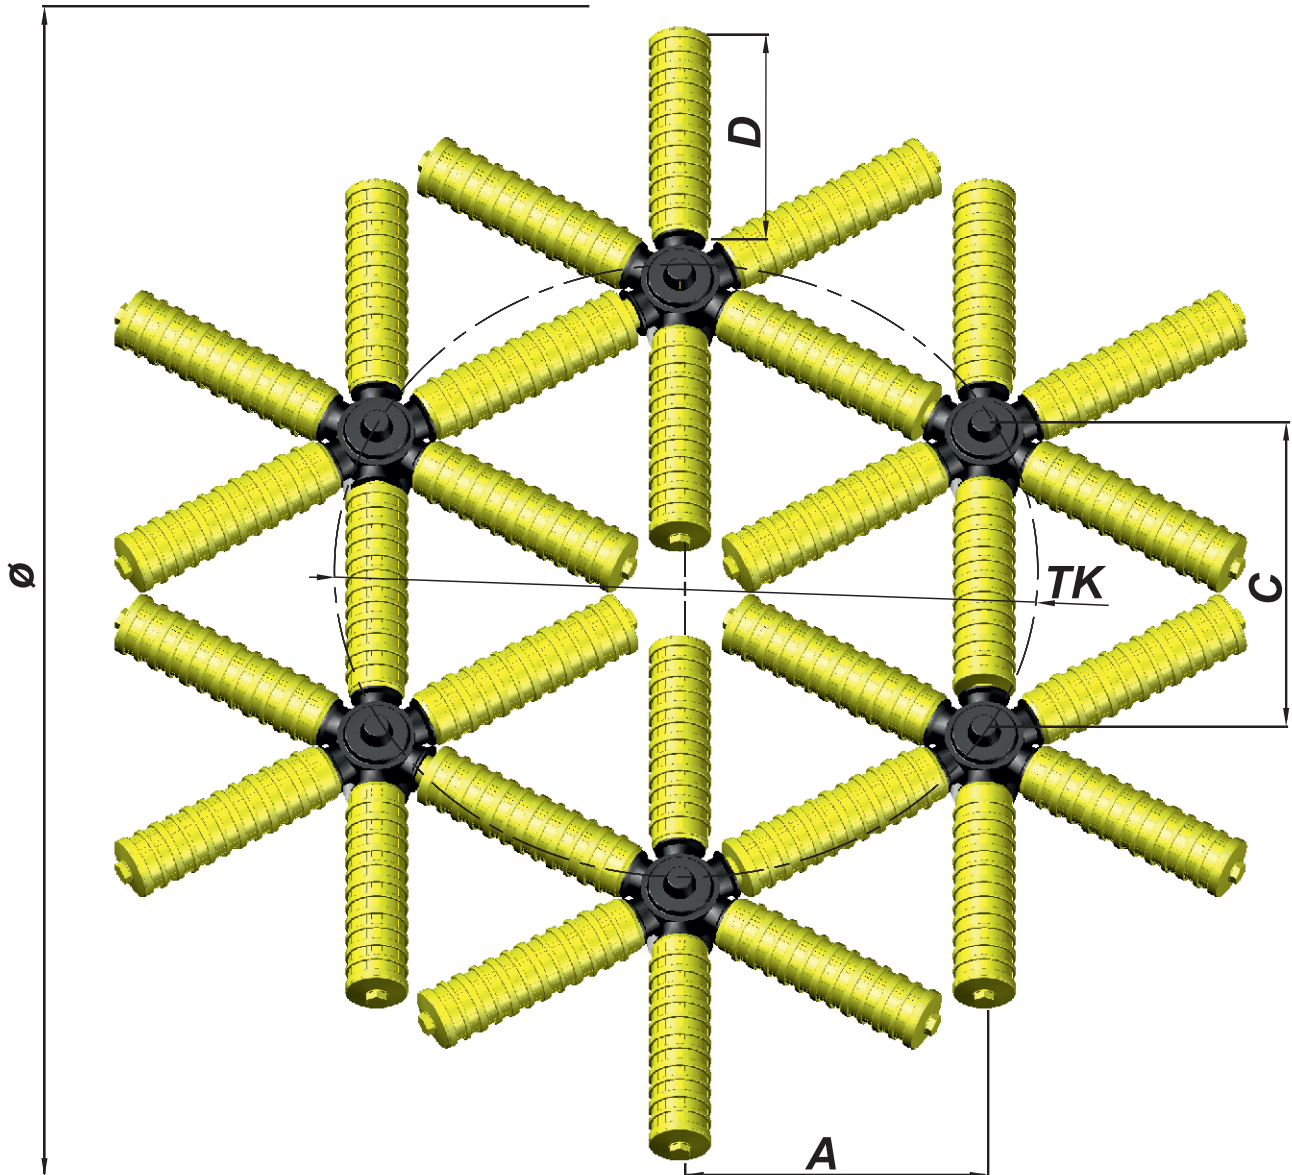

Drainage-
system

Drainage
system

Système de
drainage

Systema de
drenaje

Typ SD6

Bestellung Ordering Commande Encargo	Typ Type Type Tipa	Schlitze Slots Fentes Ranuras	\varnothing	TK	C	D	A
✉	SD6	0,2	800	408	204	113	176,7
			1000	536	268	175	232,1
			1200	600	300	206	259,8
			1300	664	332	237	287,5
		0,5	1400	728	364	268	315,2
			1500	788	394	299	341,2
			1700	852	426	330	368,9
			1800	912	456	361	394,9