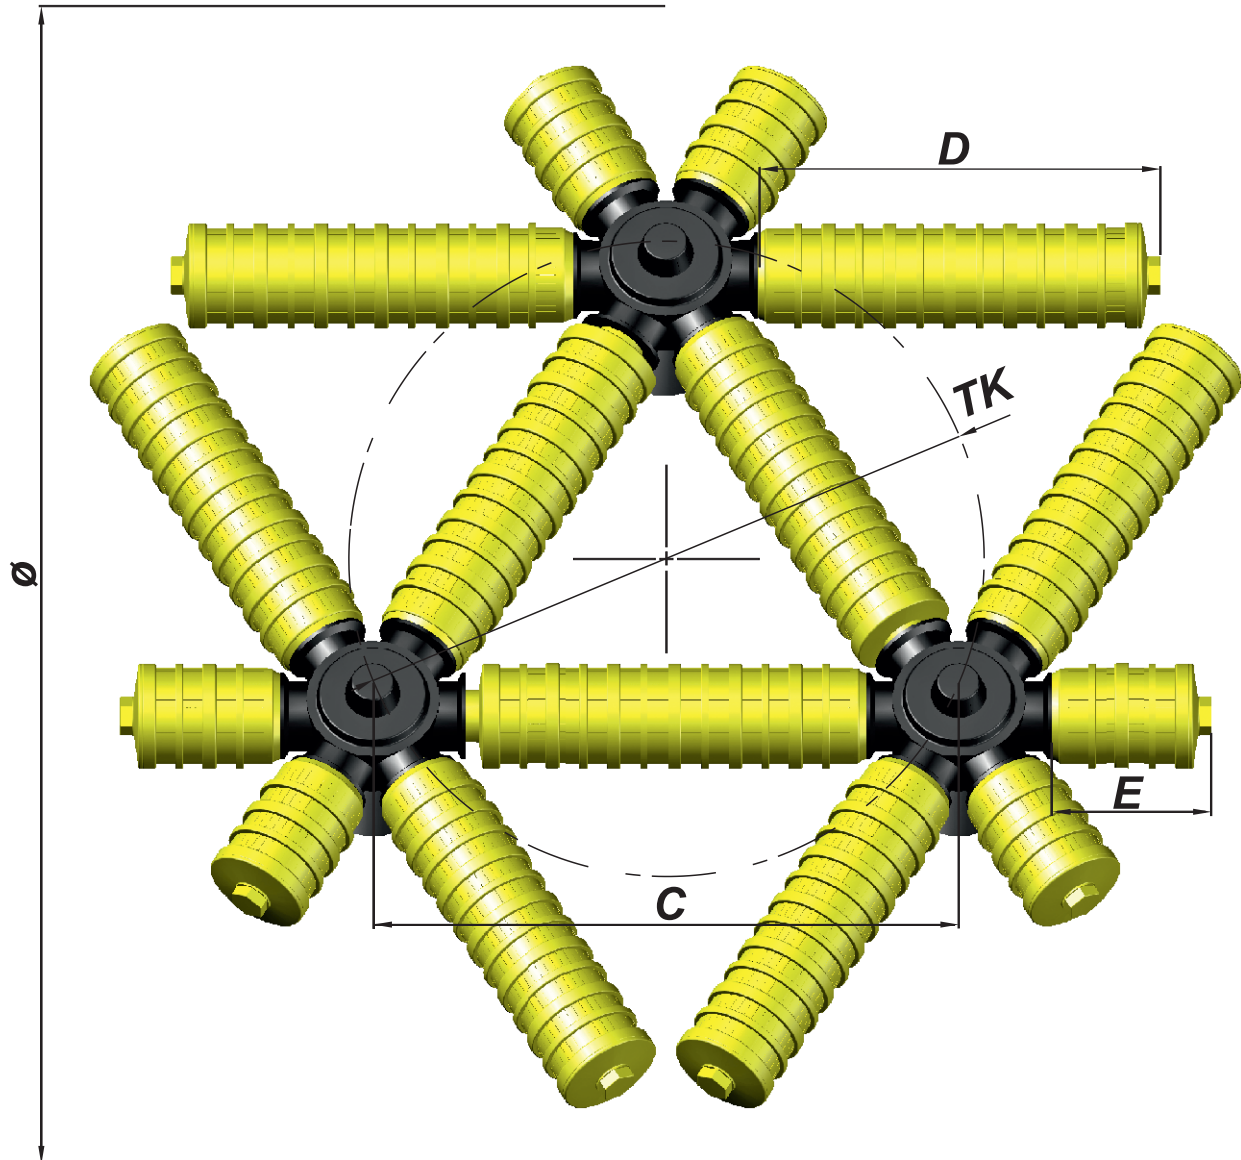

## Typ SD3

Bestellung Ordering Commande Encargo	Typ Type Type Tipa	Schlitze Slots Fentes Ranuras	Ø	TK	C	D	E
✉	SD3	0,2	600	308	265	175	82
			700	344	298	206	82
		0,5	800	416	362	268	144
			900	452	392	299	144
			1000	522	454	361	175
			1100	522	454	361	237
			1200	522	454	361	299