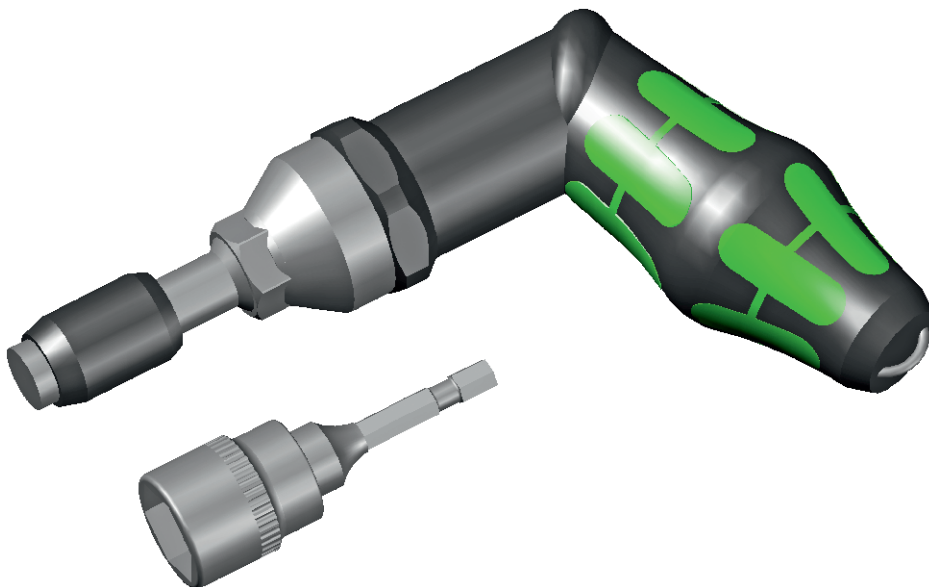

Typ HSD

Bestellung Ordering Commande Encargo	Typ Type Type Tipa	Schraubendreher Screwdriver
	HSD	SW17

Typ DSD

Bestellung Ordering Commande Encargo	Typ Type Type Tipa	Drehmoment - Schraubendreher Torque screwdriver Tournevis à déclenchement Atornillador con limitador de par
	DSD	SW17 3-6 Nm