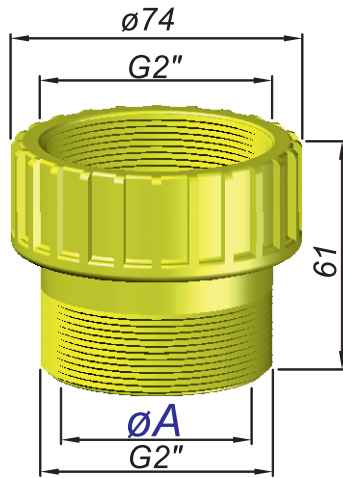

Adapter und
Verbinder

Adapter and
Connector

Adaptateur
et raccord

Adaptador
y conector

Typ GR2“

Bestellung Ordering Commande Encargo	Typ Type Type Tipa	Gewinde Thread Filetage Rosca	øA
	GR2“	G 1 1/2“ G 1 1/4“	

Typ GR2“

Bestellung Ordering Commande Encargo	Typ Type Type Tipa	Gewinde Thread Filetage Rosca	øA
	GR2“	ø 40 ø 50 ø60,3 ø63	PVC

Typ GR3“

Bestellung Ordering Commande Encargo	Typ Type Type Tipa	Gewinde Thread Filetage Rosca	øA
	GR3“	ø 90 3“ (US)	PVC