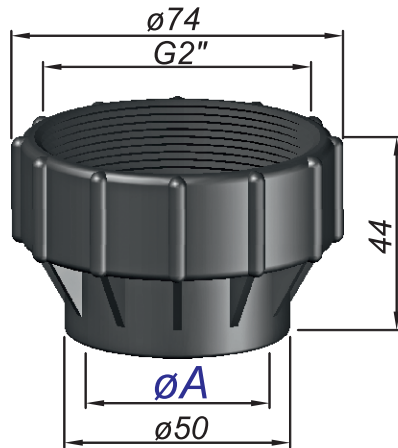

Adapter und
Verbinder

Adapter and
Connector

Adaptateur
et raccord

Adaptador
y conector

Typ GR2“

Bestellung Ordering Commande Encargo	Typ Type Type Tipa	Gewinde Thread Filetage Rosca	øA
	GR2“	G 1 1/2“ G 1 1/4“	

Typ GR2“

Bestellung Ordering Commande Encargo	Typ Type Type Tipa	Gewinde Thread Filetage Rosca	øA
	GR2“	ø 40 ø 50 ø60,3 ø63	PVC

Typ GR3“

Bestellung Ordering Commande Encargo	Typ Type Type Tipa	Gewinde Thread Filetage Rosca	øA
	GR3“	ø 90 3“ (US)	PVC