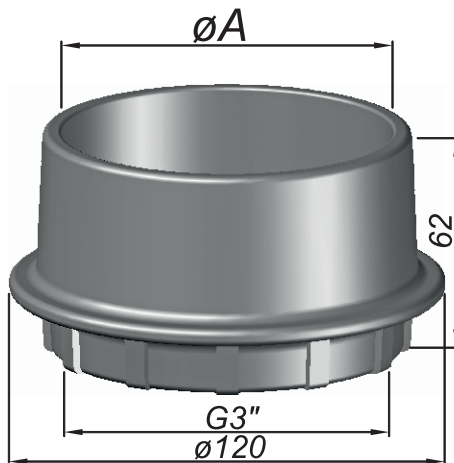

Adapter und
Verbinder

Adapter and
Connector

Adaptateur
et raccord

Adaptador
y conector

Typ GR2“

Bestellung Ordering Commande Encargo	Typ Type Type Tipa	Gewinde Thread Filetage Rosca	øA
	GR2“	G 1 1/2“ G 1 1/4“	

Typ GR2“

Bestellung Ordering Commande Encargo	Typ Type Type Tipa	Gewinde Thread Filetage Rosca	øA
	GR2“	ø 40 ø 50 ø60,3 ø63	PVC

Typ GR3“

Bestellung Ordering Commande Encargo	Typ Type Type Tipa	Gewinde Thread Filetage Rosca	øA
	GR3“	ø 90 3“ (US)	PVC