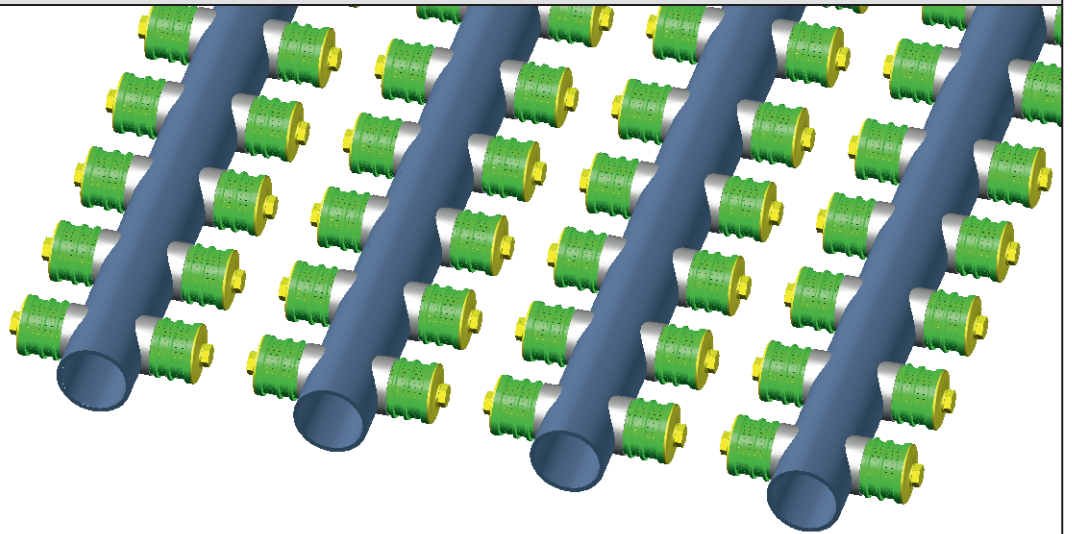

Filterdüsen für Drainagesystem

Filter-Nozzles for Drainage system

Système de drainage

Sistemas de drenaje

Montagebeispiel

Installation procedure

Exemple de montage

Ejemplo de montaje

Typ DDR

| Bestellung Ordering Commande Encargo | Typ Type Type Tipa | Schlitze Slots Fentes Ranuras | ϕA |
|---|-----------------------------|---|---|
| | DDR | 24 x 0,2 = 0,91 cm ² 36 x 0,2 = 1,37 cm ² 36 x 0,3 = 2,05 cm ² 36 x 0,5 = 3,42 cm ² 12 x 0,8 = 1,82 cm ² 12 x 1,0 = 2,28 cm ² 24 x 1,0 = 4,56 cm ² 24 x 1,5 = 6,84 cm ² 20 x 2,0 = 7,00 cm ² 8 x 5,0 = 7,00 cm ² | 60,3 ; 63 ; 75 ; 90 ; 114 ; 147 ; 165 ; 219 ; 273 ; 324 |