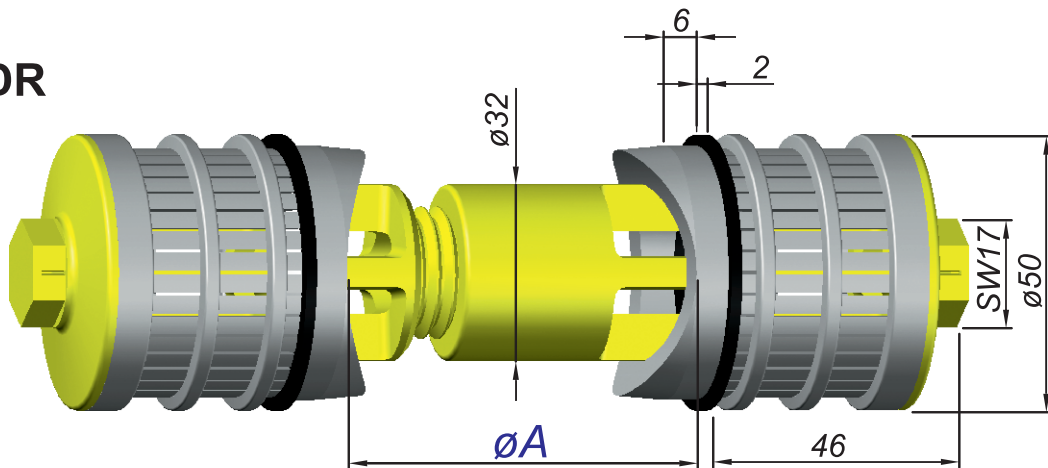

Filterdüsen für Drainagesystem

Filter-Nozzles for Drainage system

Système de drainage

Sistemas de drenaje

Montagebeispiel

Installation procedure

Exemple de montage

Ejemplo de montaje

Typ DDR

| Bestellung Ordering Commande Encargo | Typ Type Type Tipa | Schlitze Slots Fentes Ranuras | ϕA |
|---|-----------------------------|---|---|
| | DDR | 24 x 0,2 = 0,91 cm ² 36 x 0,2 = 1,37 cm ² 36 x 0,3 = 2,05 cm ² 36 x 0,5 = 3,42 cm ² 12 x 0,8 = 1,82 cm ² 12 x 1,0 = 2,28 cm ² 24 x 1,0 = 4,56 cm ² 24 x 1,5 = 6,84 cm ² 20 x 2,0 = 7,00 cm ² 8 x 5,0 = 7,00 cm ² | 60,3 ; 63 ; 75 ; 90 ; 114 ; 147 ; 165 ; 219 ; 273 ; 324 |