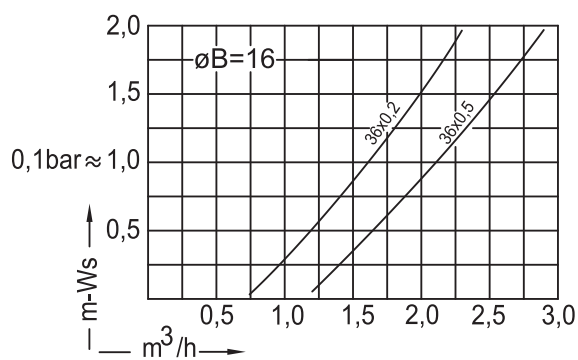

Typ DDR

| Bestellung Ordering Commande Encargo | Typ Type Type Tipa | Schlitze Slots Fentes Ranuras | ϕA |
|---|-----------------------------|---|---|
| | DDR | 24 x 0,2 = 0,91 cm ² 36 x 0,2 = 1,37 cm ² 36 x 0,3 = 2,05 cm ² 36 x 0,5 = 3,42 cm ² 12 x 0,8 = 1,82 cm ² 12 x 1,0 = 2,28 cm ² 24 x 1,0 = 4,56 cm ² 24 x 1,5 = 6,84 cm ² 20 x 2,0 = 7,00 cm ² 8 x 5,0 = 7,00 cm ² | 60,3 ; 63 ; 75 ; 90 ; 114 ; 147 ; 165 ; 219 ; 273 ; 324 |