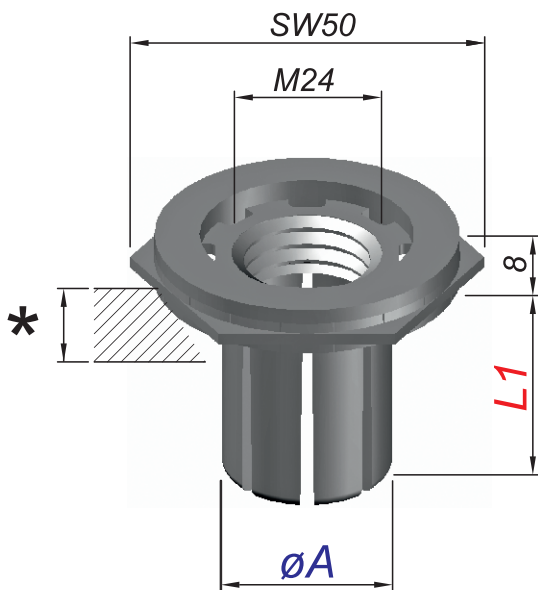

Dübel	Expanding ring (dowel)	Douilles expansives	Anillas de expansion
-------	------------------------	---------------------	----------------------

Typ DB50

Typ DB65

Bestellung Ordering Commande Encargo	Typ Type Type Tipa	øA	Bodenstärke plate thickness Epaisseur du plancher Espesor placa	*	L1	Bestellung Ordering Commande Encargo	Typ Type Type Tipa	øA	Bodenstärke plate thickness Epaisseur du plancher Espesor placa	*	L1
✉	DB50	ø28	8 - 12 - elfenbein / ivory	36	✉	DB65	ø28	8 - 12 - elfenbein / ivory	36		
			12 - 17 - grau / grey					12 - 17 - grau / grey			
			17 - 22 - schwarz / black					17 - 22 - schwarz / black			
			22 - 27 - blau / blue					22 - 27 - blau / blue			
✉	DB65	ø32	8 - 12 - elfenbein / ivory	30	✉	DB65	ø32	8 - 12 - elfenbein / ivory	30		
			12 - 17 - grau / grey					12 - 17 - grau / grey			
			17 - 22 - schwarz / black					17 - 22 - schwarz / black			
✉	DB65	ø38	8 - 12 - elfenbein / ivory	30	✉	DB65	ø38	8 - 12 - elfenbein / ivory	30		
			12 - 17 - grau / grey					12 - 17 - grau / grey			