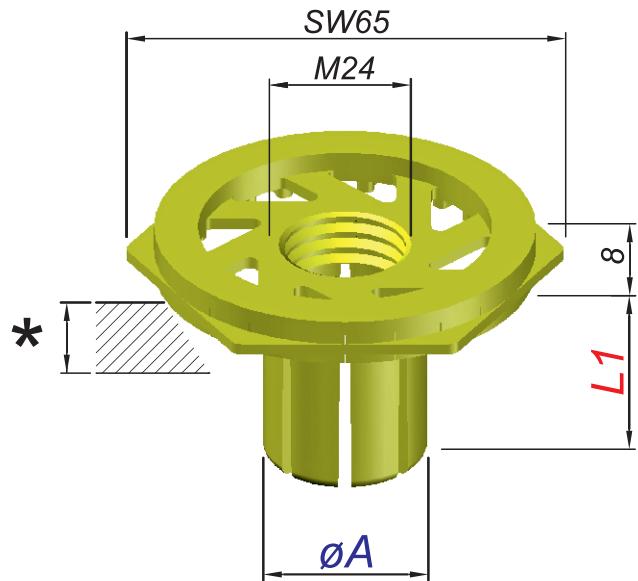

Dübel	Expanding ring (dowel)	Douilles expansives	Anillas de expansion
-------	------------------------	---------------------	----------------------

Typ DB50

Typ DB65

Bestellung Ordering Commande Encargo	Typ Type Type Tipa	øA	Bodenstärke plate thickness Epaisseur du plancher Espesor placa	*	L1	Bestellung Ordering Commande Encargo	Typ Type Type Tipa	øA	Bodenstärke plate thickness Epaisseur du plancher Espesor placa	*	L1
✉	DB50	ø28	8 - 12 - elfenbein / ivory	36	✉	DB65	ø28	8 - 12 - elfenbein / ivory	36		
			12 - 17 - grau / grey					12 - 17 - grau / grey			
			17 - 22 - schwarz / black					17 - 22 - schwarz / black			
			22 - 27 - blau / blue					22 - 27 - blau / blue			
✉	DB65	ø32	8 - 12 - elfenbein / ivory	30	✉	DB65	ø32	8 - 12 - elfenbein / ivory	30		
			12 - 17 - grau / grey					12 - 17 - grau / grey			
			17 - 22 - schwarz / black					17 - 22 - schwarz / black			
✉	DB65	ø38	8 - 12 - elfenbein / ivory	30	✉	DB65	ø38	8 - 12 - elfenbein / ivory	30		
			12 - 17 - grau / grey					12 - 17 - grau / grey			