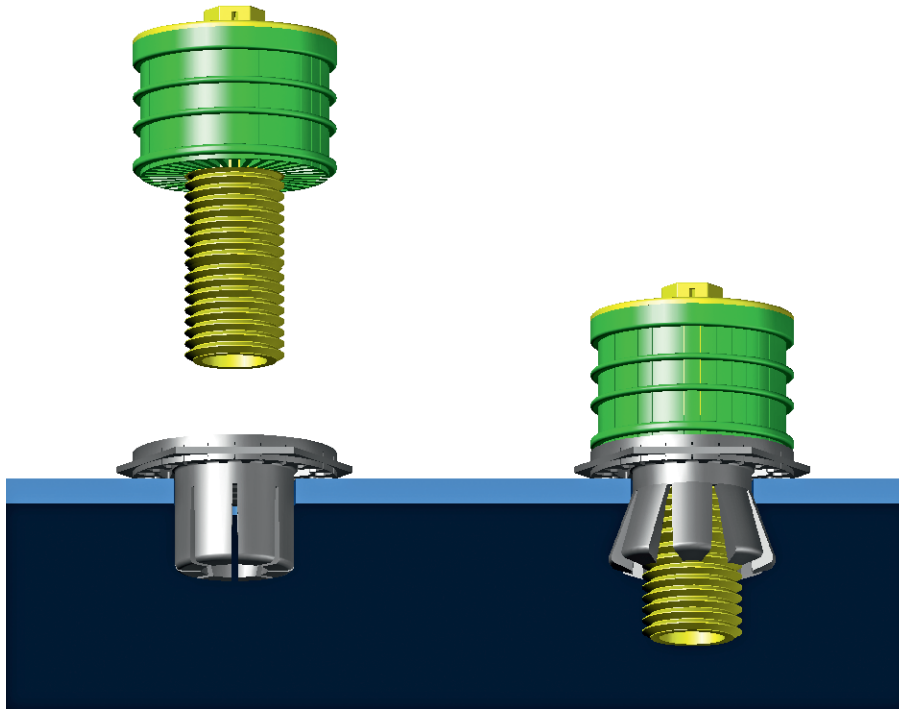

Dübel	Expanding ring (dowel)	Douilles expansives	Anillas de expansion
-------	------------------------	---------------------	----------------------

Typ DB50

Typ DB65

Bestellung Ordering Commande Encargo	Typ Type Type Tipa	øA	Bodenstärke plate thickness Epaisseur du plancher Espesor placa	*	L1	Bestellung Ordering Commande Encargo	Typ Type Type Tipa	øA	Bodenstärke plate thickness Epaisseur du plancher Espesor placa	*	L1
✉	DB50	ø28	8 - 12 - elfenbein / ivory	36	✉	DB65	ø28	8 - 12 - elfenbein / ivory	36		
			12 - 17 - grau / grey					12 - 17 - grau / grey			
			17 - 22 - schwarz / black					17 - 22 - schwarz / black			
			22 - 27 - blau / blue					22 - 27 - blau / blue			
✉	DB65	ø32	8 - 12 - elfenbein / ivory	30	✉	DB65	ø32	8 - 12 - elfenbein / ivory	30		
			12 - 17 - grau / grey					12 - 17 - grau / grey			
			17 - 22 - schwarz / black					17 - 22 - schwarz / black			
✉	DB65	ø38	8 - 12 - elfenbein / ivory	30	✉	DB65	ø38	8 - 12 - elfenbein / ivory	30		
			12 - 17 - grau / grey					12 - 17 - grau / grey			